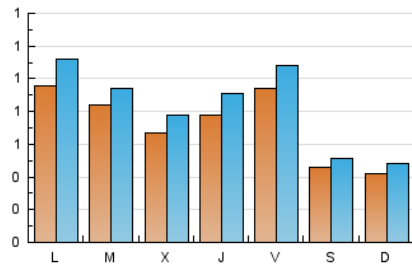

4. Gràfiques (Nacional)

4.1 Per dia de la setmana (promig)

N. únics / Visites (x 100)