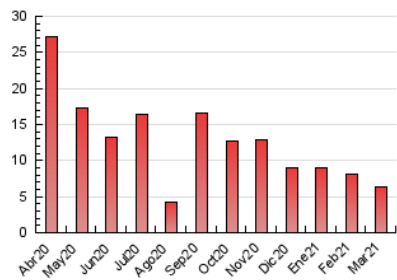

Pàgines (x 1000)