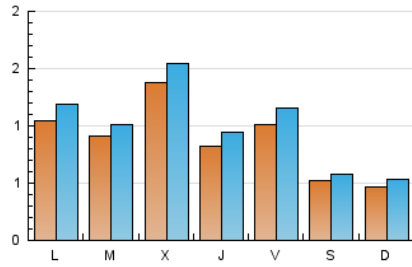

4. Gràfiques (Nacional i Internacional)

4.1 Per dia de la setmana (promig)

N. únics / Visites (x 100)