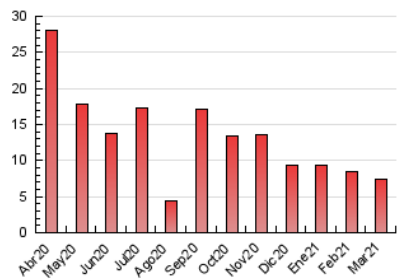

Pàgines (x 1000)