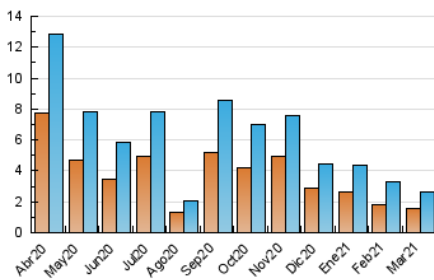

4.3 Per mesos

N. únics / Visites (x 1000)