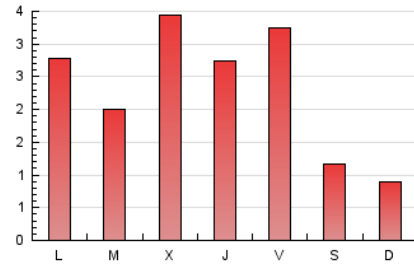

Pàgines (x 100)