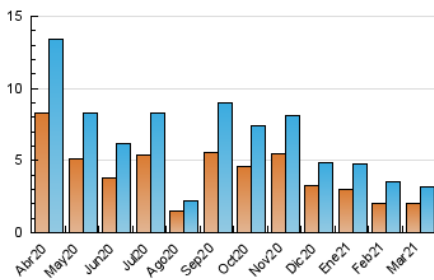

4.3 Per mesos

N. únics / Visites (x 1000)