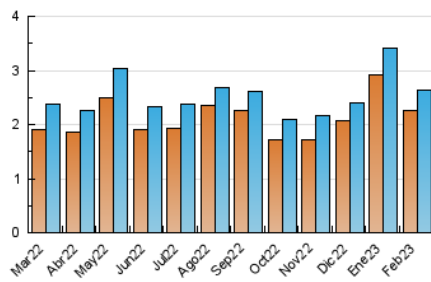

4.3 Per mesos

N. únics / Visites (x 1000)