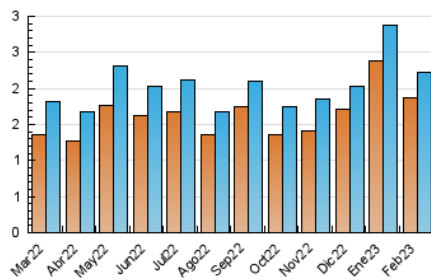

4.3 Per mesos

N. únics / Visites (x 1000)