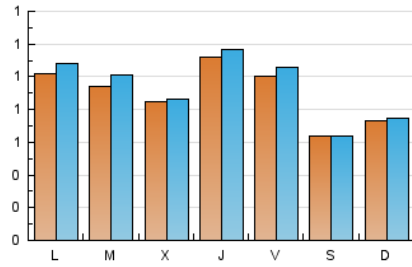

4. Gràfiques (Nacional i Internacional)

4.1 Per dia de la setmana (promig)

N. únics / Visites (x 100)