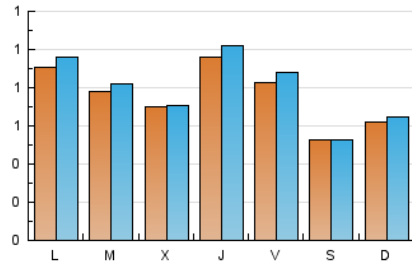

4. Gràfiques (Nacional)

4.1 Per dia de la setmana (promig)

N. únics / Visites (x 100)