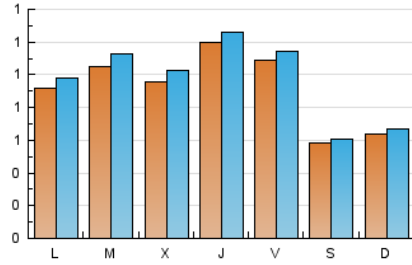

4. Gràfiques (Nacional i Internacional)

4.1 Per dia de la setmana (promig)

N. únics / Visites (x 100)