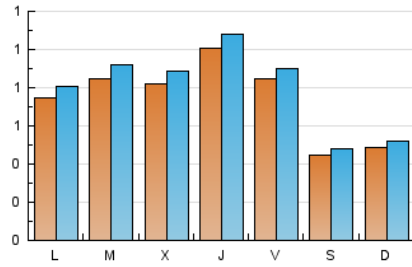

4. Gràfiques (Nacional)

4.1 Per dia de la setmana (promig)

N. únics / Visites (x 100)