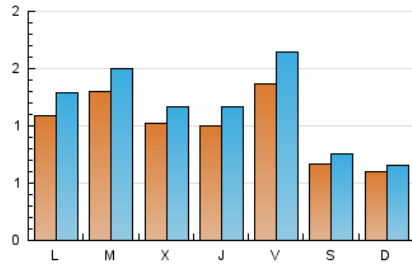

4. Gràfiques (Nacional)

4.1 Per dia de la setmana (promig)

N. únics / Visites (x 100)