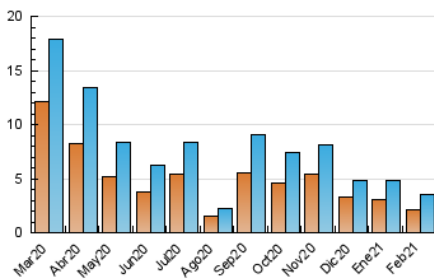

4.3 Per mesos

N. únics / Visites (x 1000)