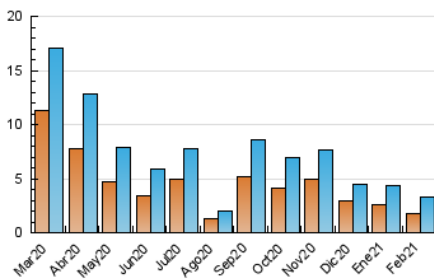

4.3 Per mesos

N. únics / Visites (x 1000)