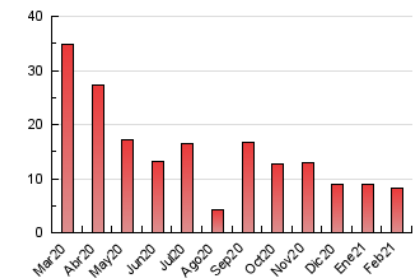

Pàgines (x 1000)