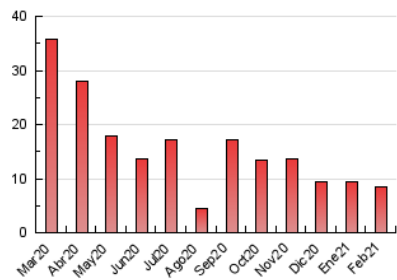

Pàgines (x 1000)