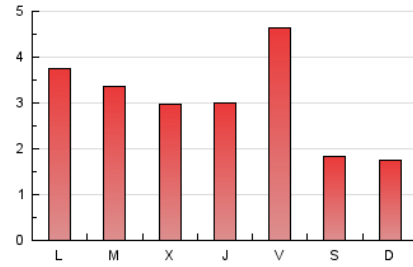

Pàgines (x 100)