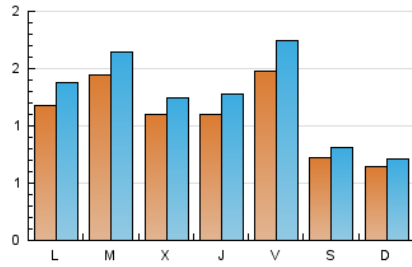

4. Gràfiques (Nacional i Internacional)

4.1 Per dia de la setmana (promig)

N. únics / Visites (x 100)