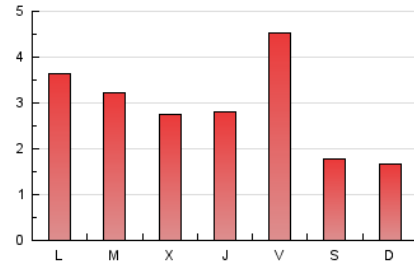

Pàgines (x 100)