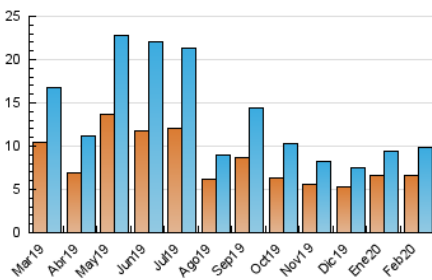

4.3 Per mesos

N. únics / Visites (x 1000)