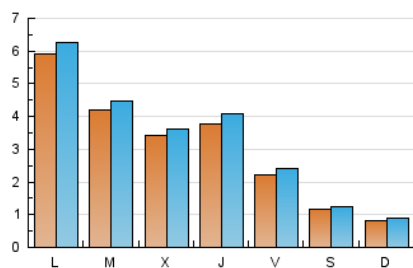

4. Gràfiques (Nacional)

4.1 Per dia de la setmana (promig)

N. únics / Visites (x 100)