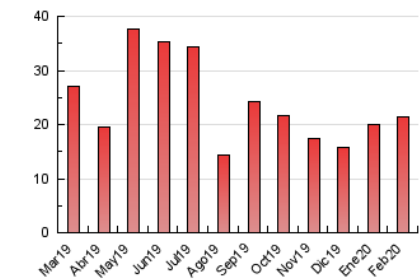

Pàgines (x 1000)