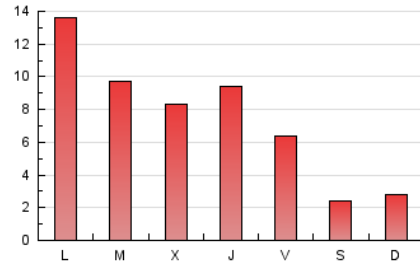

Pàgines (x 100)