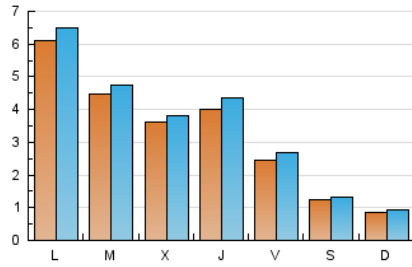

4. Gràfiques (Nacional i Internacional)

4.1 Per dia de la setmana (promig)

N. únics / Visites (x 100)