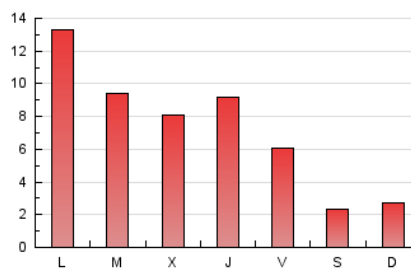

Pàgines (x 100)