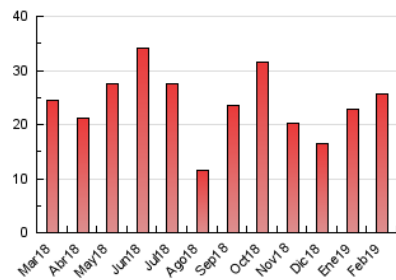

Pàgines (x 1000)