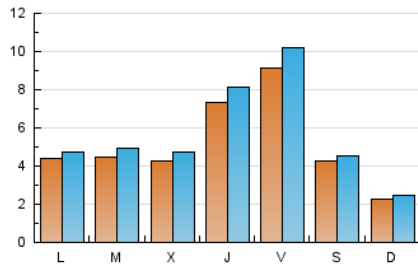

4. Gràfiques (Nacional i Internacional)

4.1 Per dia de la setmana (promig)

N. únics / Visites (x 100)