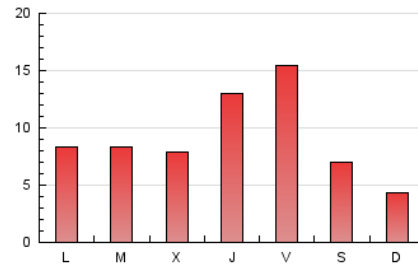

Pàgines (x 100)