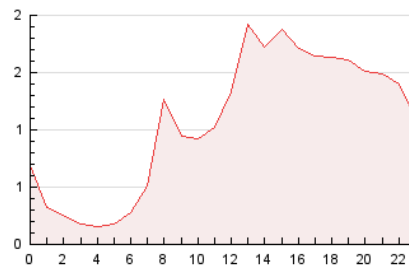

2. Seccions (Nacional)

	PÀGINES	%
HOME	2.962	11.52 %
RESTA	22.742	88.48 %

3. Per dia del mes (Nacional)

Dia	N. únics	Visites	Pàgines	Dia	N. únics	Visites	Pàgines	Dia	N. únics	Visites	Pàgines
1	511	568	1.060	11	276	296	594	21	1.077	1.187	1.906
2	316	352	577	12	256	284	585	22	556	624	1.124
3	187	206	294	13	215	242	518	23	262	290	464
4	743	793	1.256	14	250	277	550	24	175	197	391
5	601	663	1.012	15	1.877	2.115	2.938	25	279	300	602
6	543	593	880	16	746	782	1.250	26	504	561	958
7	1.095	1.221	1.888	17	294	329	596	27	269	290	577
8	613	674	1.043	18	385	428	864	28	432	489	866
9	312	332	514	19	354	399	768				
10	194	215	462	20	636	712	1.167				

4. Gràfiques (Nacional)

4.1 Per dia de la setmana (promig)

N. únics / Visites (x 100)

Pàgines (x 100)

4.2 Per franja horària (promig)

Visites (x 1000)

Pàgines (x 1000)

4.3 Per mesos