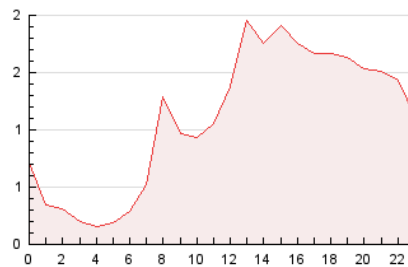

2. Seccions (Nacional i Internacional)

	PÀGINES	%
HOME	3.004	11.42 %
RESTA	23.307	88.58 %

3. Per dia del mes (Nacional i Internacional)

Dia	N. únics	Visites	Pàgines	Dia	N. únics	Visites	Pàgines	Dia	N. únics	Visites	Pàgines
1	529	586	1.080	11	289	309	632	21	1.108	1.219	1.939
2	330	366	593	12	284	312	614	22	588	656	1.159
3	196	215	307	13	230	257	540	23	274	302	479
4	790	840	1.303	14	259	286	559	24	185	207	404
5	615	678	1.030	15	1.918	2.159	2.990	25	293	314	616
6	558	608	902	16	773	809	1.278	26	524	581	990
7	1.115	1.241	1.908	17	303	338	607	27	285	306	593
8	630	692	1.062	18	396	439	875	28	451	508	888
9	322	342	524	19	364	409	781				
10	210	231	478	20	648	725	1.180				

4. Gràfiques (Nacional i Internacional)

4.1 Per dia de la setmana (promig)

N. únics / Visites (x 100)

Pàgines (x 100)

4.2 Per franja horària (promig)

Visites (x 1000)

Pàgines (x 1000)

4.3 Per mesos