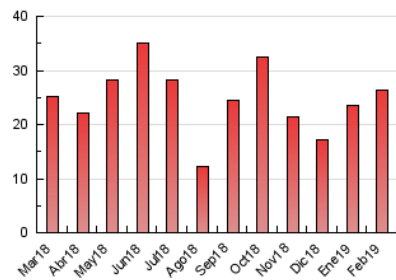

Pàgines (x 1000)