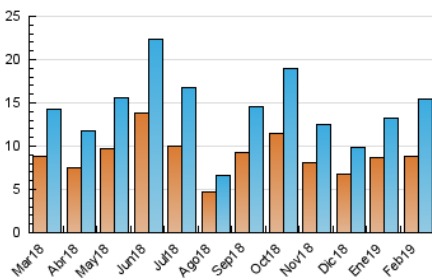

4.3 Per mesos

N. únics / Visites (x 1000)