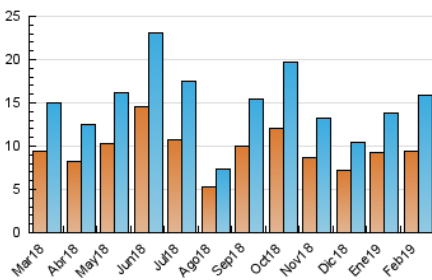

4.3 Per mesos

N. únics / Visites (x 1000)