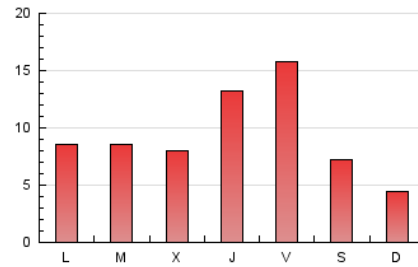

Pàgines (x 100)