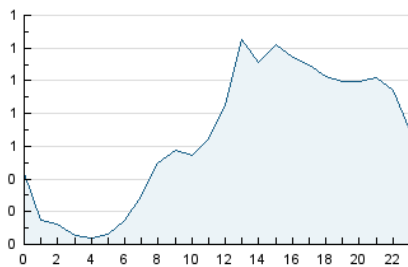

2. Seccions (Nacional i Internacional)

	PÀGINES	%
HOME	3.004	11.42 %
RESTA	23.307	88.58 %

3. Per dia del mes (Nacional i Internacional)

Dia	N. únics	Visites	Pàgines	Dia	N. únics	Visites	Pàgines	Dia	N. únics	Visites	Pàgines
1	529	586	1.080	11	289	309	632	21	1.108	1.219	1.939
2	330	366	593	12	284	312	614	22	588	656	1.159
3	196	215	307	13	230	257	540	23	274	302	479
4	790	840	1.303	14	259	286	559	24	185	207	404
5	615	678	1.030	15	1.918	2.159	2.990	25	293	314	616
6	558	608	902	16	773	809	1.278	26	524	581	990
7	1.115	1.241	1.908	17	303	338	607	27	285	306	593
8	630	692	1.062	18	396	439	875	28	451	508	888
9	322	342	524	19	364	409	781				
10	210	231	478	20	648	725	1.180				

4. Gràfiques (Nacional i Internacional)

4.1 Per dia de la setmana (promig)

N. únics / Visites (x 100)

Pàgines (x 100)

4.2 Per franja horària (promig)

Visites (x 1000)

Pàgines (x 1000)

4.3 Per mesos