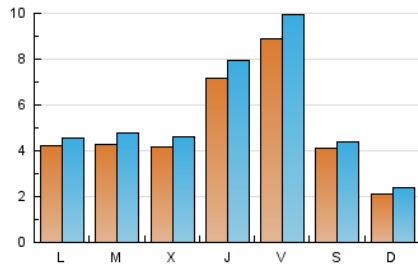

4. Gràfiques (Nacional)

4.1 Per dia de la setmana (promig)

N. únics / Visites (x 100)