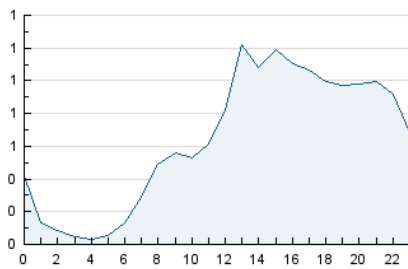

2. Seccions (Nacional)

	PÀGINES	%
HOME	2.962	11.52 %
RESTA	22.742	88.48 %

3. Per dia del mes (Nacional)

Dia	N. únics	Visites	Pàgines	Dia	N. únics	Visites	Pàgines	Dia	N. únics	Visites	Pàgines
1	511	568	1.060	11	276	296	594	21	1.077	1.187	1.906
2	316	352	577	12	256	284	585	22	556	624	1.124
3	187	206	294	13	215	242	518	23	262	290	464
4	743	793	1.256	14	250	277	550	24	175	197	391
5	601	663	1.012	15	1.877	2.115	2.938	25	279	300	602
6	543	593	880	16	746	782	1.250	26	504	561	958
7	1.095	1.221	1.888	17	294	329	596	27	269	290	577
8	613	674	1.043	18	385	428	864	28	432	489	866
9	312	332	514	19	354	399	768				
10	194	215	462	20	636	712	1.167				

4. Gràfiques (Nacional)

4.1 Per dia de la setmana (promig)

N. únics / Visites (x 100)

Pàgines (x 100)

4.2 Per franja horària (promig)

Visites (x 1000)

Pàgines (x 1000)

4.3 Per mesos