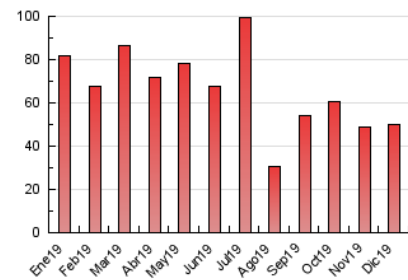

Pàgines (x 1000)