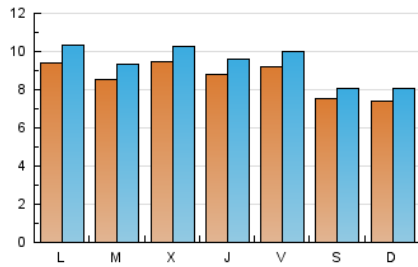

4. Gràfiques (Nacional i Internacional)

4.1 Per dia de la setmana (promig)

N. únics / Visites (x 100)