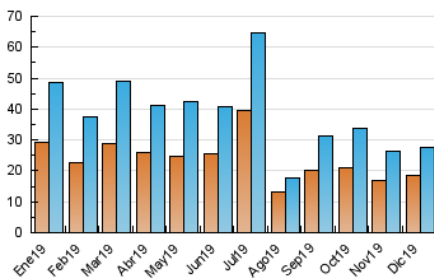

4.3 Per mesos

N. únics / Visites (x 1000)