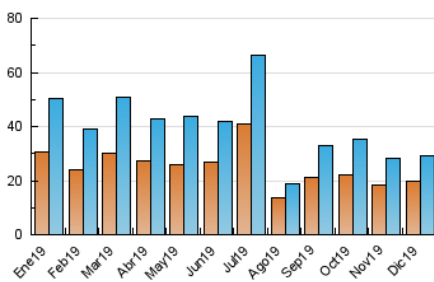

4.3 Per mesos

N. únics / Visites (x 1000)