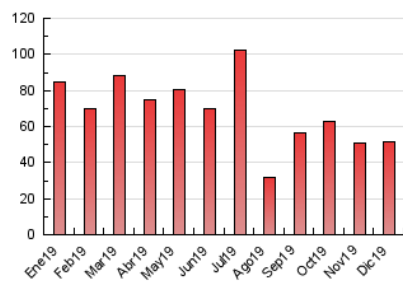

Pàgines (x 1000)