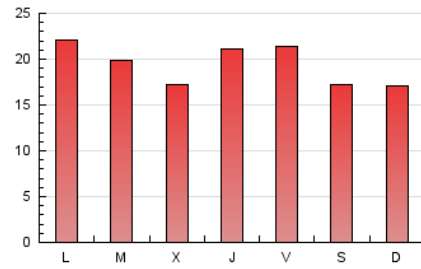

Pàgines (x 100)