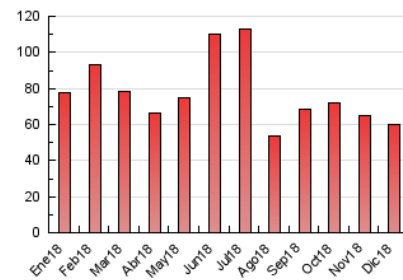

4.3 Per mesos

N. únics / Visites (x 1000)

Pàgines (x 1000)