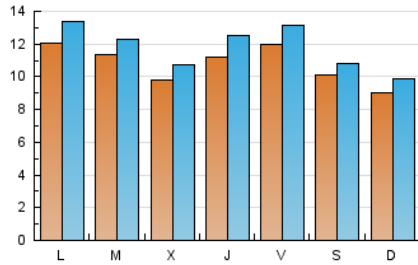

4. Gràfiques (Nacional i Internacional)

4.1 Per dia de la setmana (promig)

N. únics / Visites (x 100)