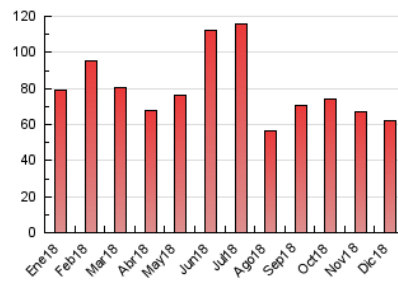

Pàgines (x 1000)