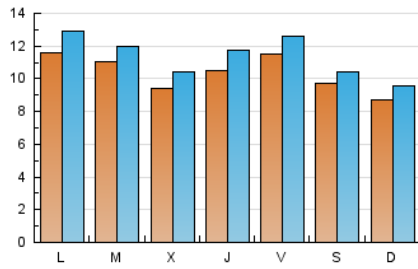

4. Gràfiques (Nacional)

4.1 Per dia de la setmana (promig)

N. únics / Visites (x 100)