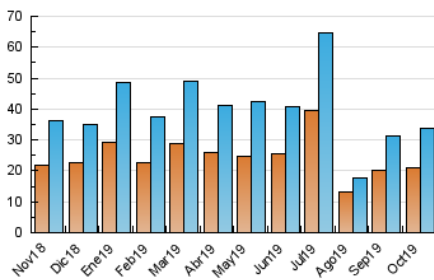

4.3 Per mesos

N. únics / Visites (x 1000)