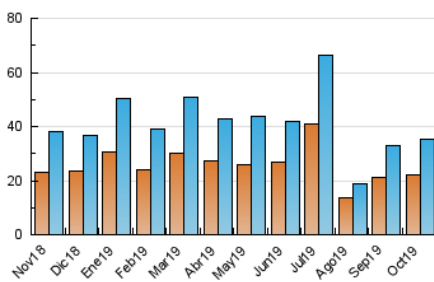

4.3 Per mesos

N. únics / Visites (x 1000)