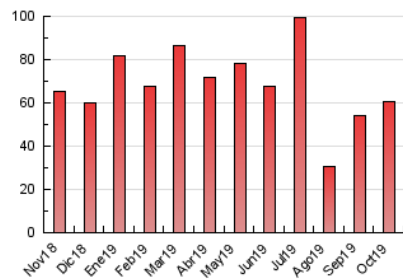

Pàgines (x 1000)