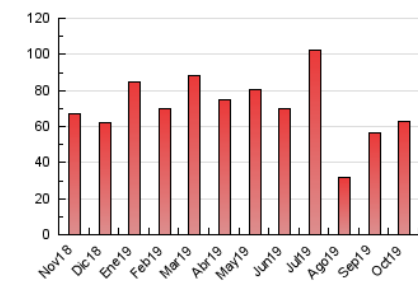

Pàgines (x 1000)