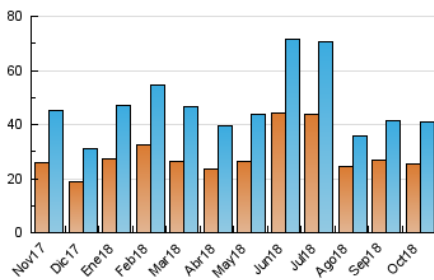

4.3 Per mesos

N. únics / Visites (x 1000)