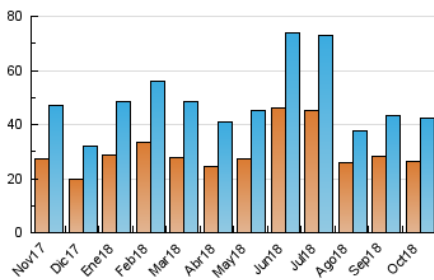

4.3 Per mesos

N. únics / Visites (x 1000)