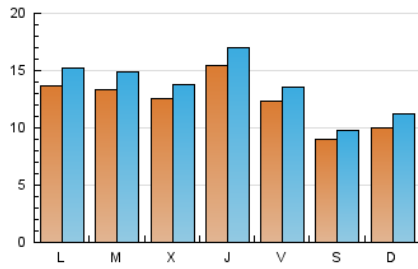

4. Gràfiques (Nacional i Internacional)

4.1 Per dia de la setmana (promig)

N. únics / Visites (x 100)