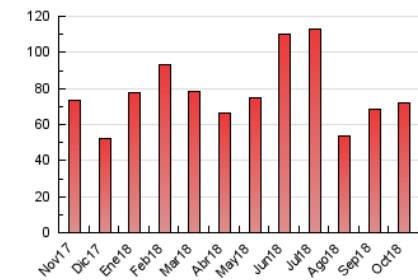

Pàgines (x 1000)