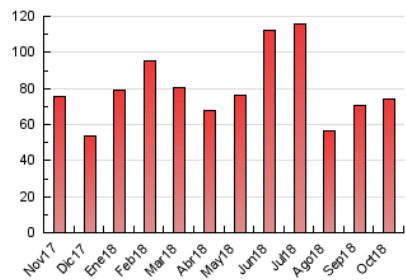

Pàgines (x 1000)