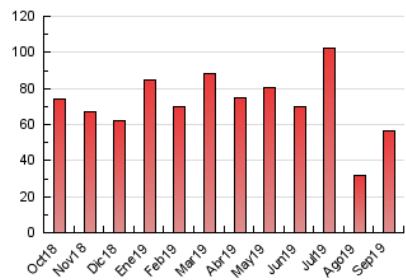

Pàgines (x 1000)