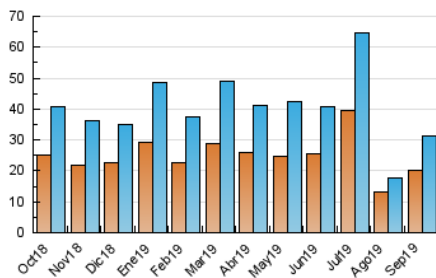

4.3 Per mesos

N. únics / Visites (x 1000)