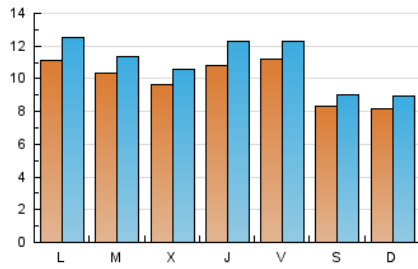

4. Gràfiques (Nacional i Internacional)

4.1 Per dia de la setmana (promig)

N. únics / Visites (x 100)