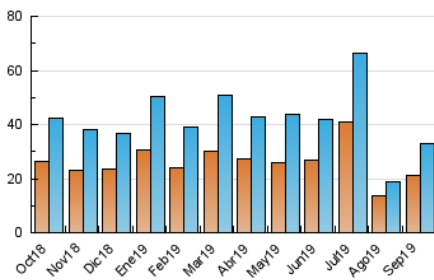

4.3 Per mesos

N. únics / Visites (x 1000)