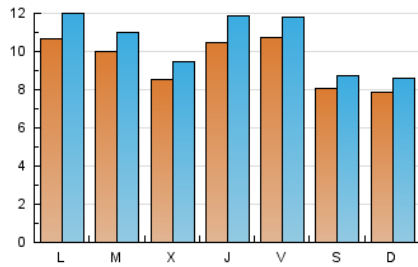

4. Gràfiques (Nacional)

4.1 Per dia de la setmana (promig)

N. únics / Visites (x 100)