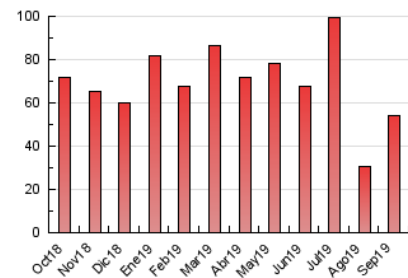

Pàgines (x 1000)