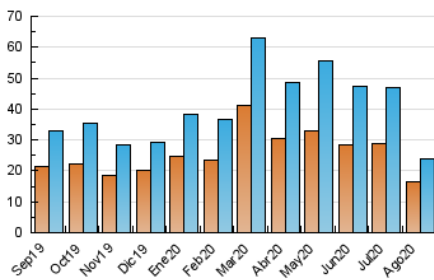

4.3 Per mesos

N. únics / Visites (x 1000)