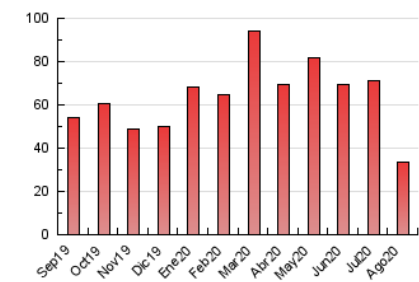

Pàgines (x 1000)