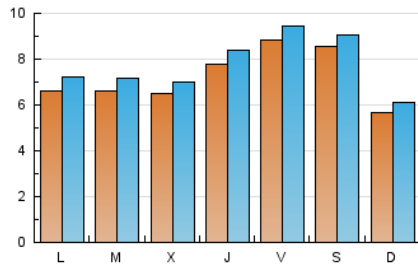

4. Gràfiques (Nacional i Internacional)

4.1 Per dia de la setmana (promig)

N. únics / Visites (x 100)