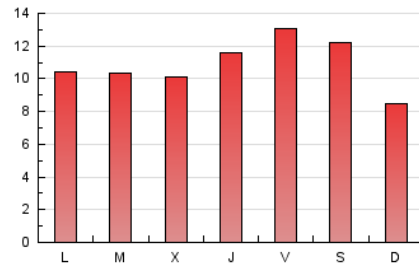

Pàgines (x 100)