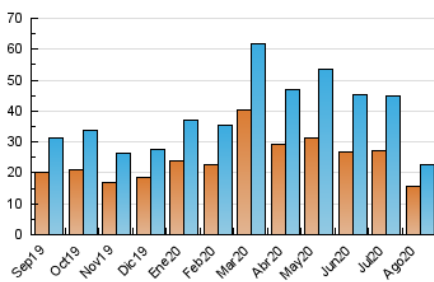

4.3 Per mesos

N. únics / Visites (x 1000)