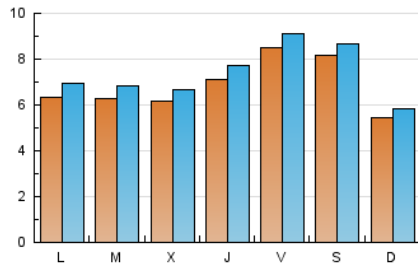

4. Gràfiques (Nacional)

4.1 Per dia de la setmana (promig)

N. únics / Visites (x 100)