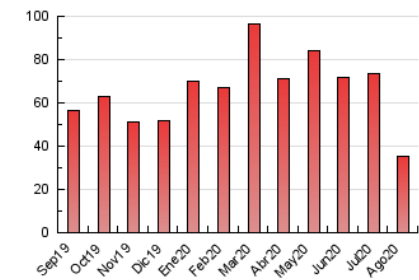

Pàgines (x 1000)