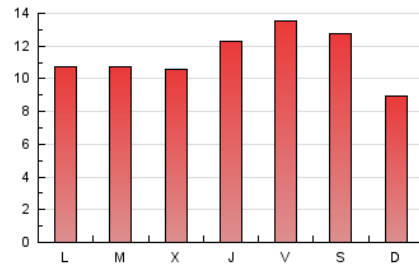

Pàgines (x 100)