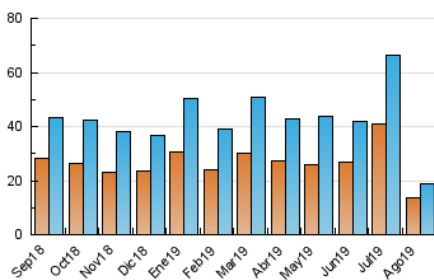

4.3 Per mesos

N. únics / Visites (x 1000)