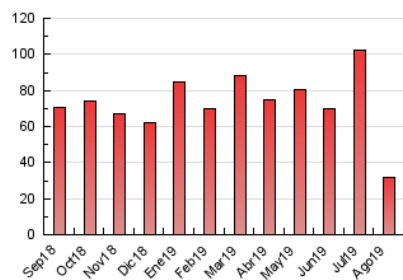

Pàgines (x 1000)