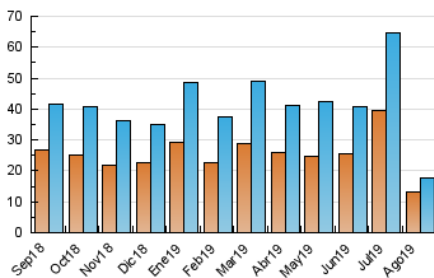

4.3 Per mesos

N. únics / Visites (x 1000)