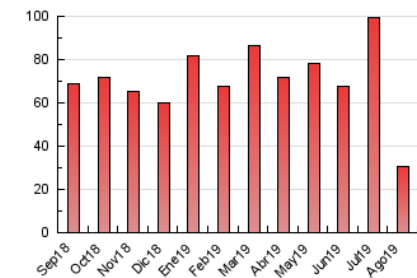

Pàgines (x 1000)