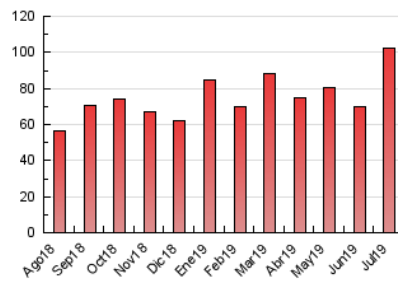

Pàgines (x 1000)