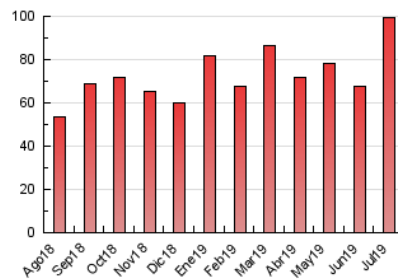

4.3 Per mesos

N. únics / Visites (x 1000)

Pàgines (x 1000)