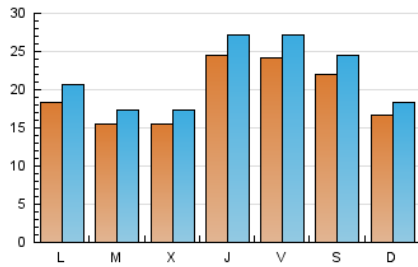

4. Gràfiques (Nacional i Internacional)

4.1 Per dia de la setmana (promig)

N. únics / Visites (x 100)