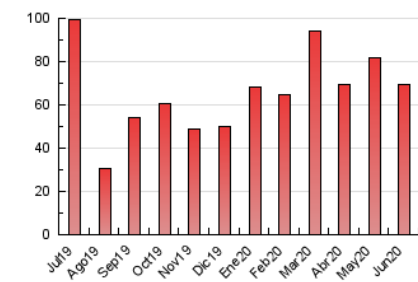

Pàgines (x 1000)