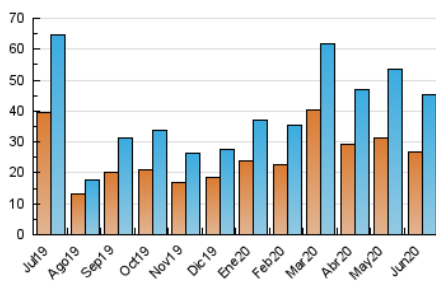

4.3 Per mesos

N. únics / Visites (x 1000)