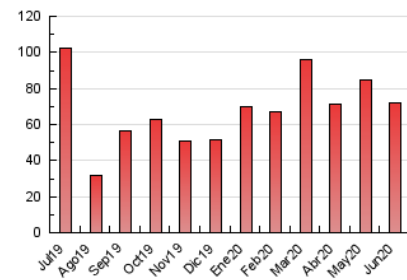

Pàgines (x 1000)