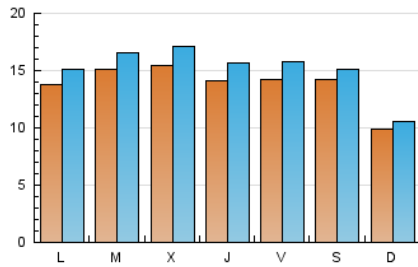

4. Gràfiques (Nacional)

4.1 Per dia de la setmana (promig)

N. únics / Visites (x 100)