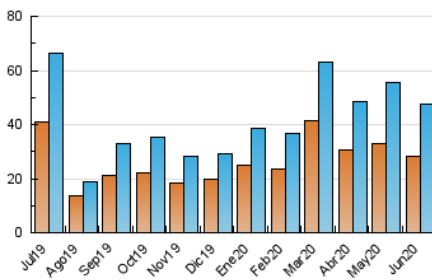

4.3 Per mesos

N. únics / Visites (x 1000)