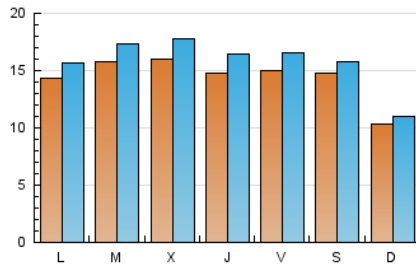

4. Gràfiques (Nacional i Internacional)

4.1 Per dia de la setmana (promig)

N. únics / Visites (x 100)