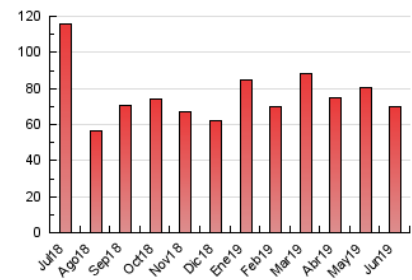

Pàgines (x 1000)