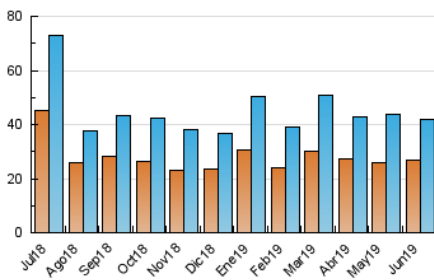

4.3 Per mesos

N. únics / Visites (x 1000)