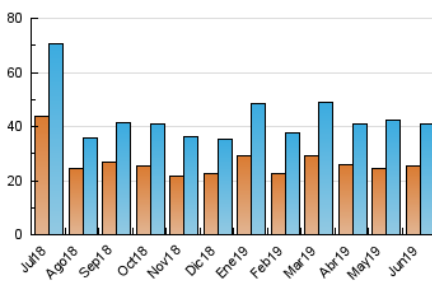

4.3 Per mesos

N. únics / Visites (x 1000)