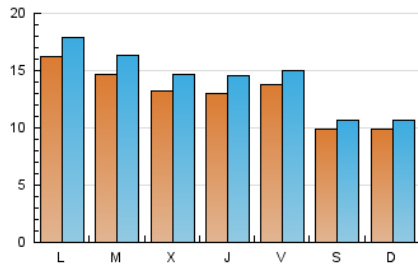

4. Gràfiques (Nacional i Internacional)

4.1 Per dia de la setmana (promig)

N. únics / Visites (x 100)