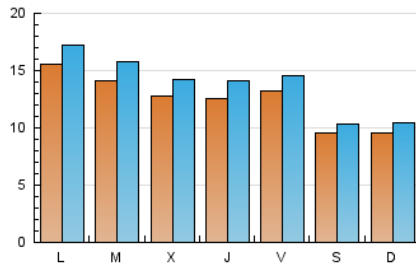

4. Gràfiques (Nacional)

4.1 Per dia de la setmana (promig)

N. únics / Visites (x 100)