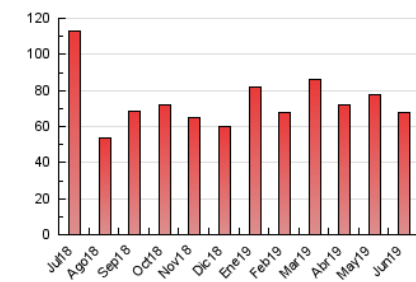

Pàgines (x 1000)