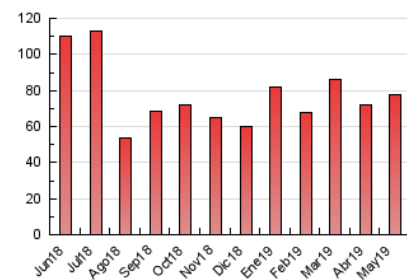

Pàgines (x 1000)