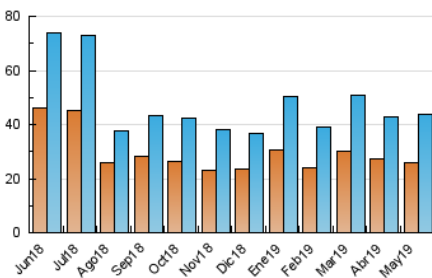

4.3 Per mesos

N. únics / Visites (x 1000)