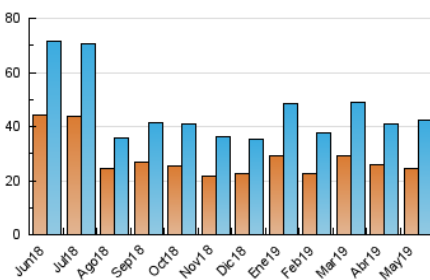

4.3 Per mesos

N. únics / Visites (x 1000)