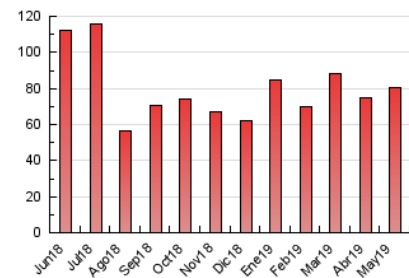

Pàgines (x 1000)