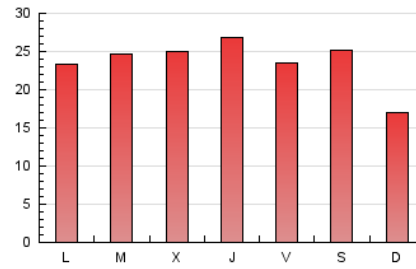

Pàgines (x 100)