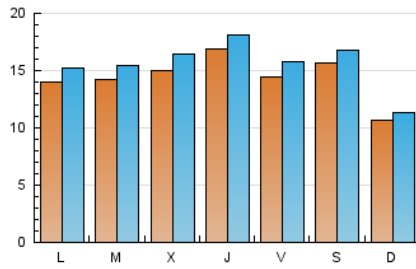

4. Gràfiques (Nacional)

4.1 Per dia de la setmana (promig)

N. únics / Visites (x 100)