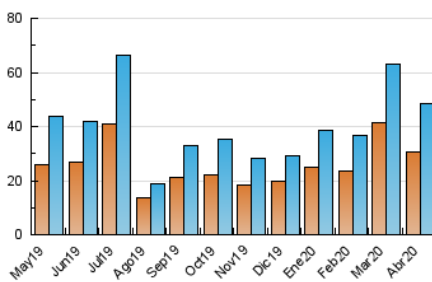

4.3 Per mesos

N. únics / Visites (x 1000)