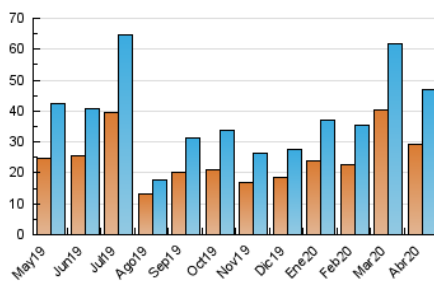

4.3 Per mesos

N. únics / Visites (x 1000)