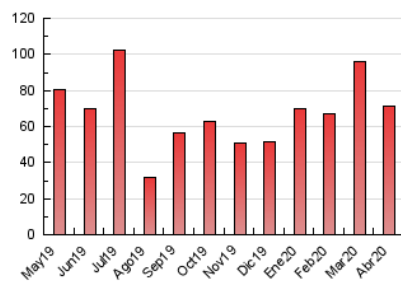

Pàgines (x 1000)