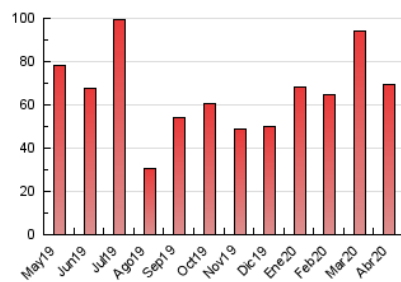

Pàgines (x 1000)