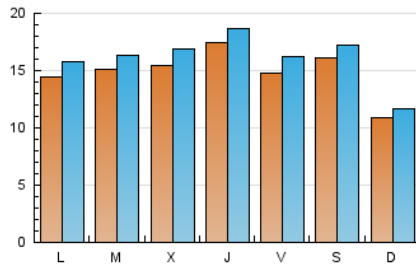

4. Gràfiques (Nacional i Internacional)

4.1 Per dia de la setmana (promig)

N. únics / Visites (x 100)