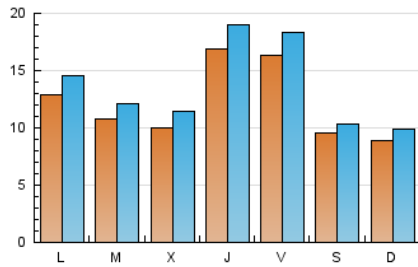

4. Gràfiques (Nacional)

4.1 Per dia de la setmana (promig)

N. únics / Visites (x 100)