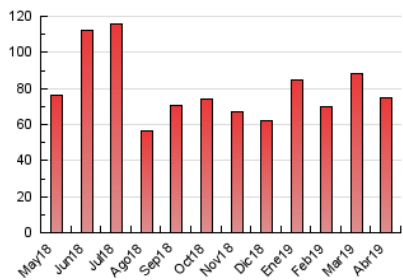

Pàgines (x 1000)