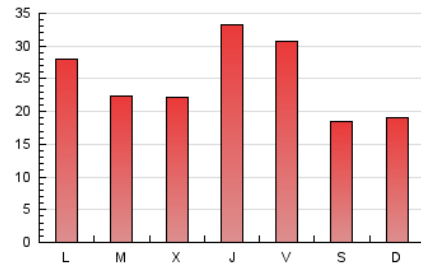

Pàgines (x 100)