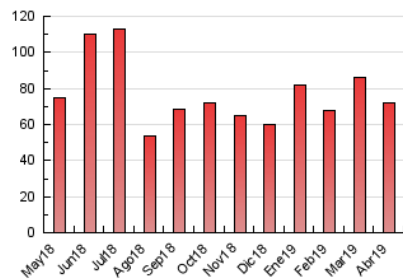

Pàgines (x 1000)