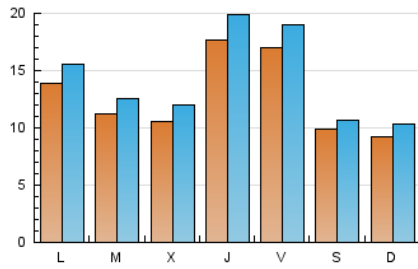

4. Gràfiques (Nacional i Internacional)

4.1 Per dia de la setmana (promig)

N. únics / Visites (x 100)