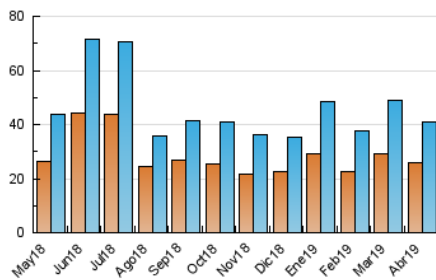

4.3 Per mesos

N. únics / Visites (x 1000)