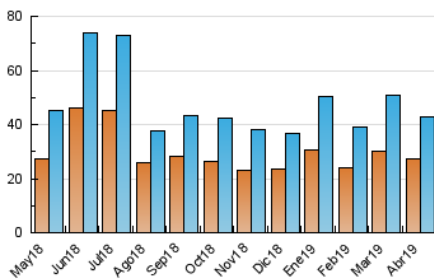

4.3 Per mesos

N. únics / Visites (x 1000)