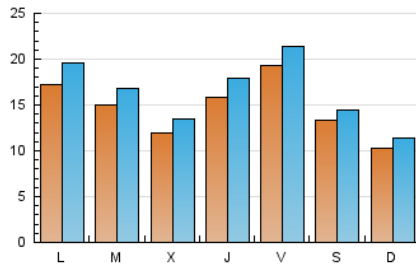

4. Gràfiques (Nacional i Internacional)

4.1 Per dia de la setmana (promig)

N. únics / Visites (x 100)