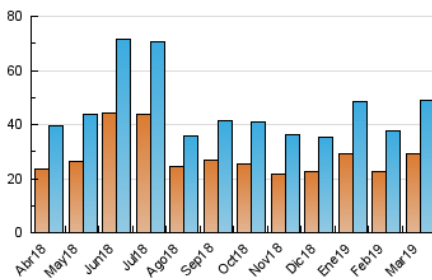

4.3 Per mesos

N. únics / Visites (x 1000)