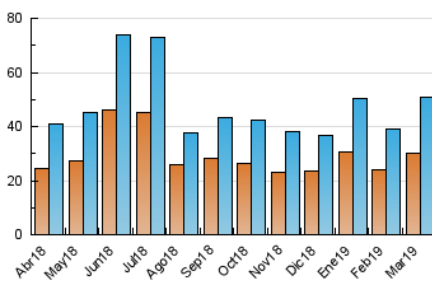

4.3 Per mesos

N. únics / Visites (x 1000)