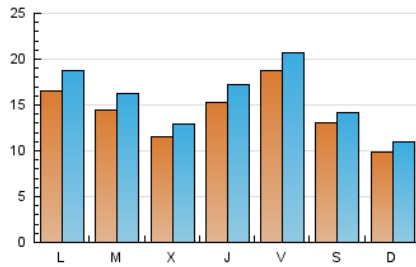

4. Gràfiques (Nacional)

4.1 Per dia de la setmana (promig)

N. únics / Visites (x 100)