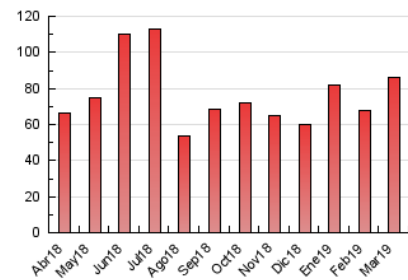

Pàgines (x 1000)