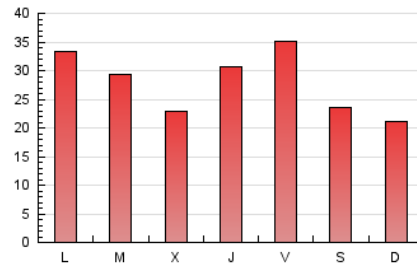

Pàgines (x 100)