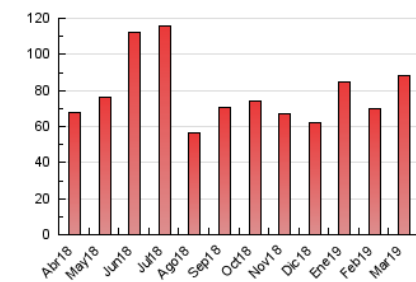

Pàgines (x 1000)