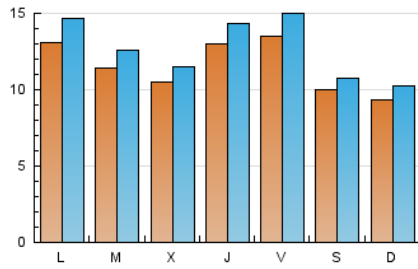

4. Gràfiques (Nacional i Internacional)

4.1 Per dia de la setmana (promig)

N. únics / Visites (x 100)