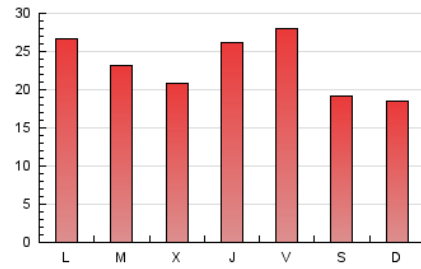

Pàgines (x 100)