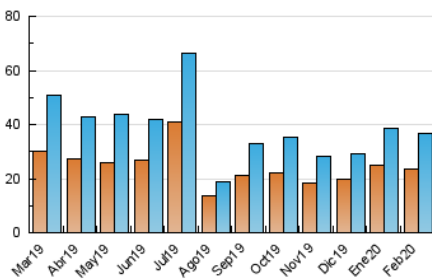

4.3 Per mesos

N. únics / Visites (x 1000)