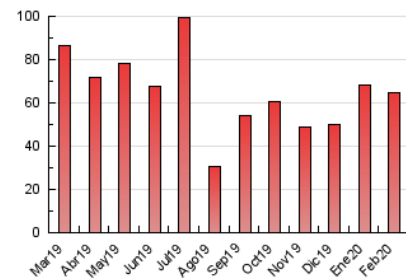

Pàgines (x 1000)