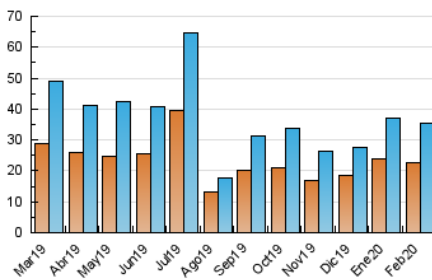

4.3 Per mesos

N. únics / Visites (x 1000)