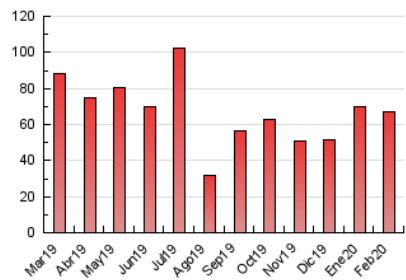

Pàgines (x 1000)