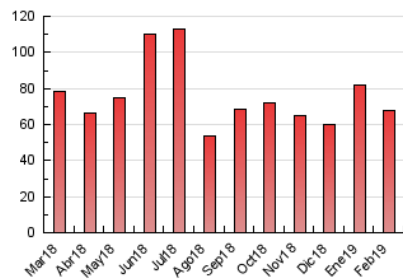

Pàgines (x 1000)