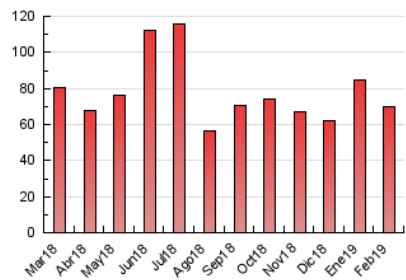

Pàgines (x 1000)