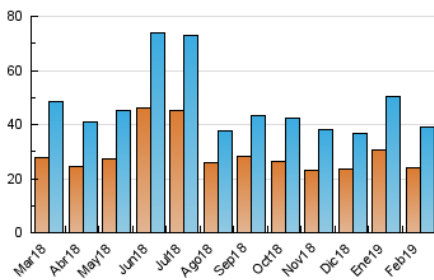

4.3 Per mesos

N. únics / Visites (x 1000)