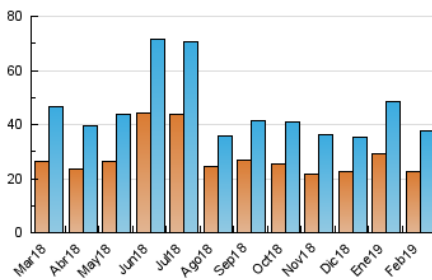

4.3 Per mesos

N. únics / Visites (x 1000)