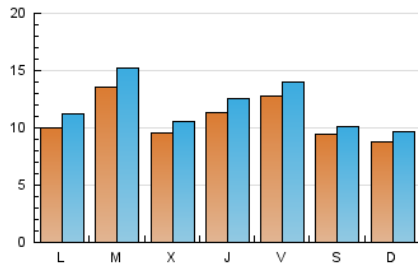

4. Gràfiques (Nacional)

4.1 Per dia de la setmana (promig)

N. únics / Visites (x 100)