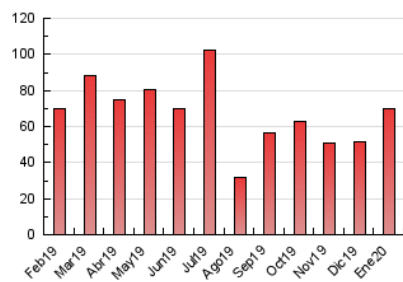

Pàgines (x 1000)