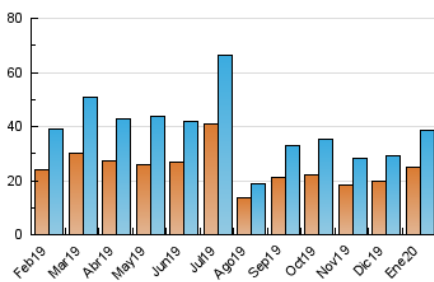

4.3 Per mesos

N. únics / Visites (x 1000)