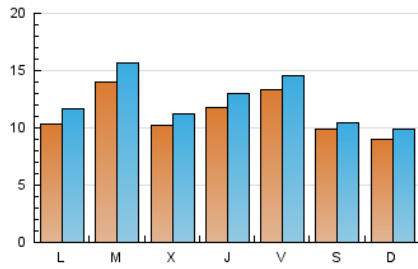

4. Gràfiques (Nacional i Internacional)

4.1 Per dia de la setmana (promig)

N. únics / Visites (x 100)