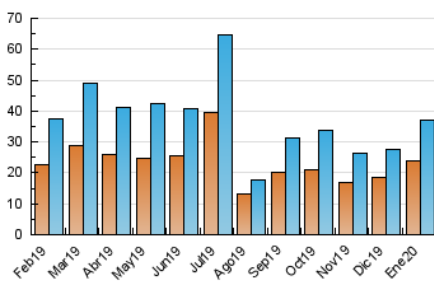

4.3 Per mesos

N. únics / Visites (x 1000)