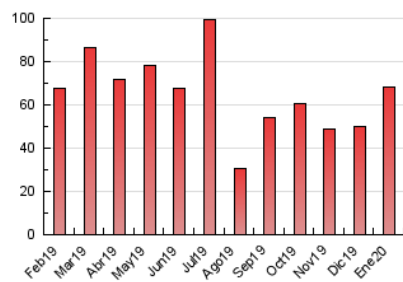

Pàgines (x 1000)