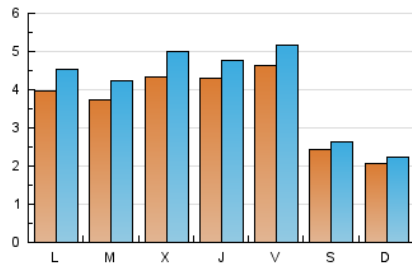

4. Gràfiques (Nacional i Internacional)

4.1 Per dia de la setmana (promig)

N. únics / Visites (x 100)