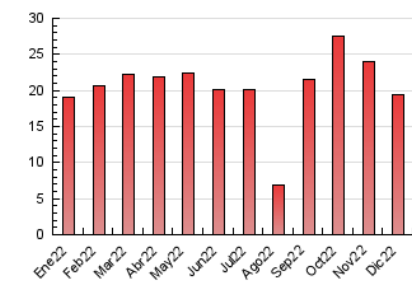

Pàgines (x 1000)