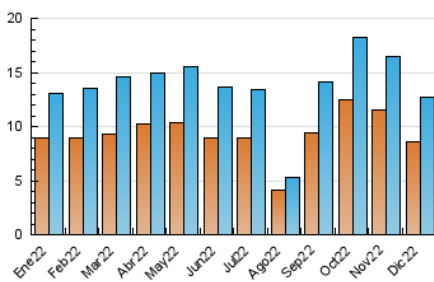

4.3 Per mesos

N. únics / Visites (x 1000)