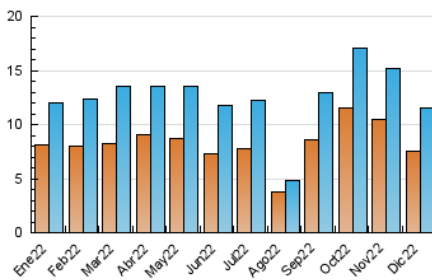

##### 4.1 Per dia de la setmana (promig)

N. únics / Visites (x 100)

Pàgines (x 100)

##### 4.2 Per franja horària (promig)

Visites (x 1000)

Pàgines (x 1000)

##### 4.3 Per mesos

N. únics / Visites (x 1000)

Pàgines (x 1000)