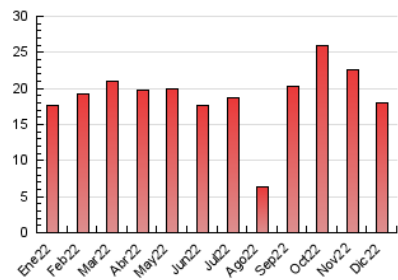

##### 4.2 Per franja horària (promig)

Visites (x 1000)

Pàgines (x 1000)

##### 4.3 Per mesos

N. únics / Visites (x 1000)

Pàgines (x 1000)