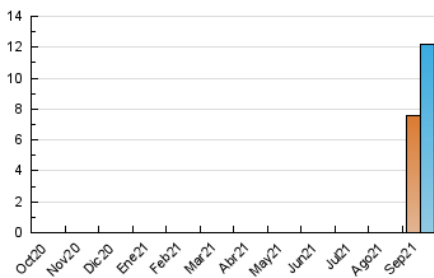

4.3 Per mesos

N. únics / Visites (x 1000)