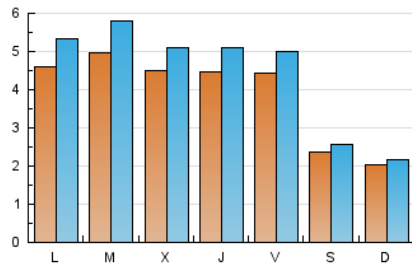

4. Gràfiques (Nacional i Internacional)

4.1 Per dia de la setmana (promig)

N. únics / Visites (x 100)