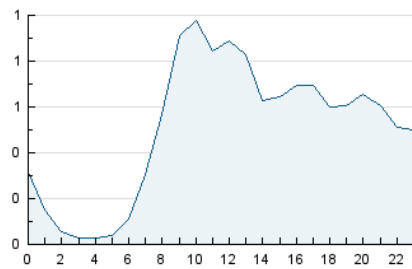

2. Seccions (Nacional)

	PÀGINES	%
HOME	5.135	26.55 %
RESTA	14.207	73.45 %

3. Per dia del mes (Nacional)

Dia	N. únics	Visites	Pàgines	Dia	N. únics	Visites	Pàgines	Dia	N. únics	Visites	Pàgines
1	297	351	628	11	142	157	246	21	522	606	942
2	396	454	729	12	131	148	231	22	473	537	796
3	341	392	620	13	456	549	879	23	383	452	806
4	199	208	305	14	387	478	868	24	262	308	500
5	170	181	252	15	386	450	813	25	198	218	298
6	297	342	559	16	419	476	763	26	218	227	268
7	444	514	778	17	622	703	1.031	27	437	517	757
8	389	435	706	18	314	340	511	28	443	529	892
9	349	392	653	19	229	238	314	29	437	506	818
10	341	393	625	20	485	564	885	30	431	508	869

4. Gràfiques (Nacional)

4.1 Per dia de la setmana (promig)

N. únics / Visites (x 100)

Pàgines (x 100)

4.2 Per franja horària (promig)

Visites__ (x 1000)

Pàgines (x 1000)

4.3 Per mesos