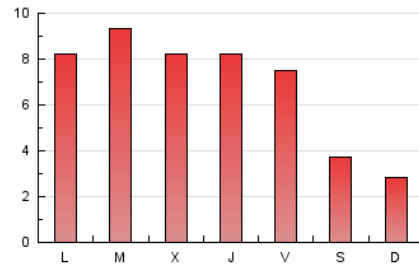

Pàgines (x 100)