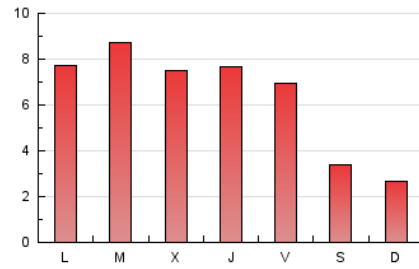

Pàgines (x 100)