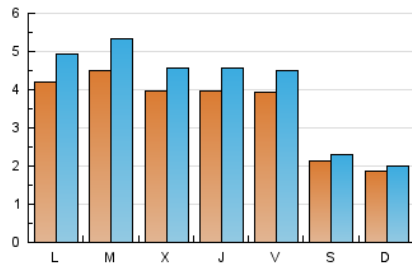

4. Gràfiques (Nacional)

4.1 Per dia de la setmana (promig)

N. únics / Visites (x 100)