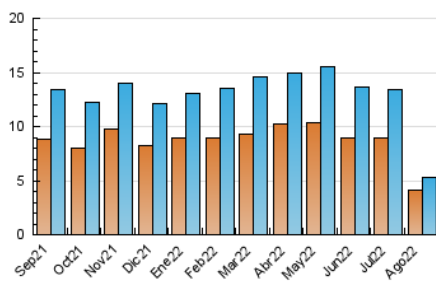

4.3 Per mesos

N. únics / Visites (x 1000)