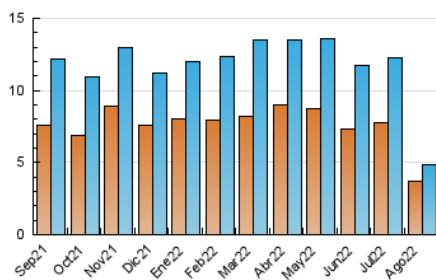

##### 4.1 Per dia de la setmana (promig)

N. únics / Visites (x 100)

Pàgines (x 100)

##### 4.2 Per franja horària (promig)

Visites\_\_ (x 1000)

Pàgines (x 1000)

##### 4.3 Per mesos

N. únics / Visites (x 1000)

Pàgines (x 1000)