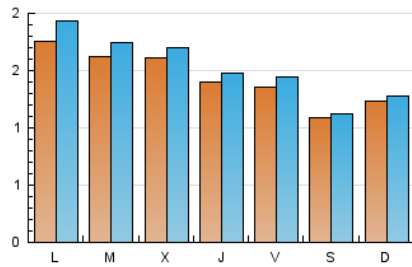

4. Gràfiques (Nacional)

4.1 Per dia de la setmana (promig)

N. únics / Visites (x 100)