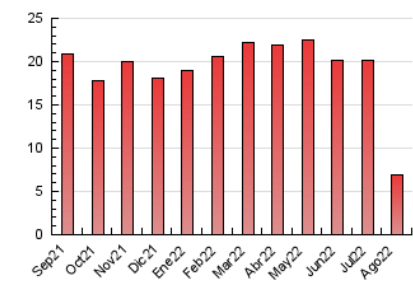

Pàgines (x 1000)