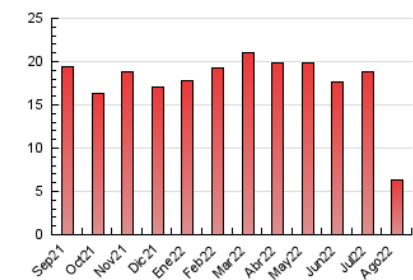

##### 4.2 Per franja horària (promig)

Visites\_\_ (x 1000)

Pàgines (x 1000)

##### 4.3 Per mesos

N. únics / Visites (x 1000)

Pàgines (x 1000)