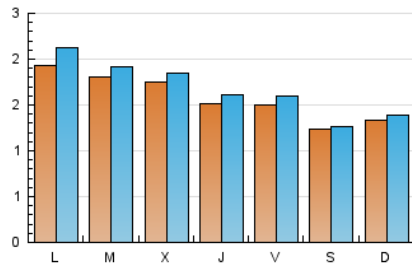

4. Gràfiques (Nacional i Internacional)

4.1 Per dia de la setmana (promig)

N. únics / Visites (x 100)