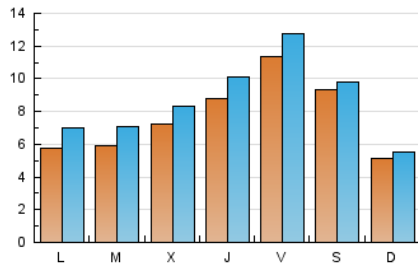

4. Gràfiques (Nacional)

4.1 Per dia de la setmana (promig)

N. únics / Visites (x 100)