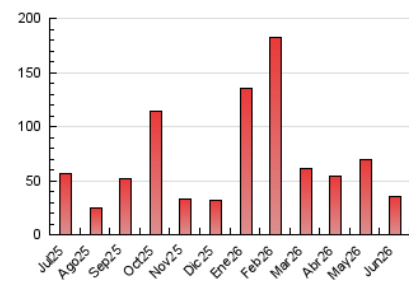

##### 4.2 Per franja horària (promig)

Visites\_ (x 1000)

Pàgines (x 1000)

##### 4.3 Per mesos

N. únics / Visites (x 1000)

Pàgines (x 1000)