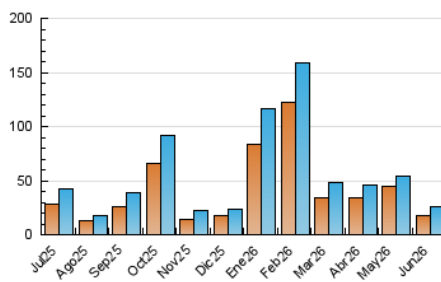

##### 4.1 Per dia de la setmana (promig)

N. únics / Visites (x 100)

Pàgines (x 100)

##### 4.2 Per franja horària (promig)

Visites\_ (x 1000)

Pàgines (x 1000)

##### 4.3 Per mesos

N. únics / Visites (x 1000)

Pàgines (x 1000)