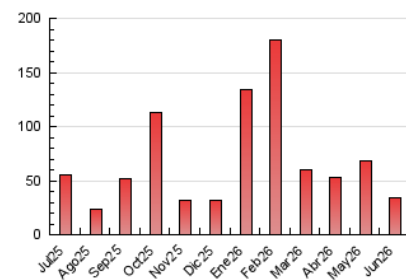

##### 4.2 Per franja horària (promig)

Visites\_ (x 1000)

Pàgines (x 1000)

##### 4.3 Per mesos

N. únics / Visites (x 1000)

Pàgines (x 1000)