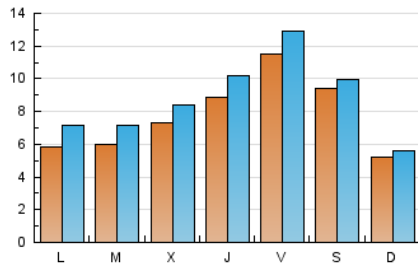

4. Gràfiques (Nacional i Internacional)

4.1 Per dia de la setmana (promig)

N. únics / Visites (x 100)