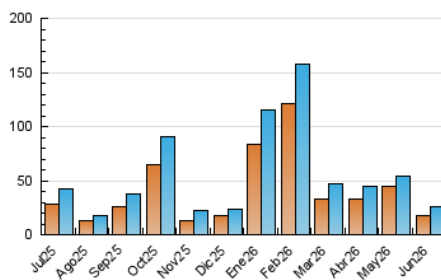

##### 4.1 Per dia de la setmana (promig)

N. únics / Visites (x 100)

Pàgines (x 100)

##### 4.2 Per franja horària (promig)

Visites\_ (x 1000)

Pàgines (x 1000)

##### 4.3 Per mesos

N. únics / Visites (x 1000)

Pàgines (x 1000)