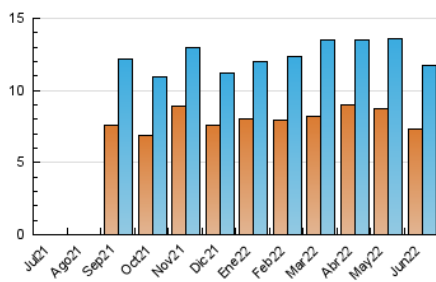

4.3 Per mesos

N. únics / Visites (x 1000)