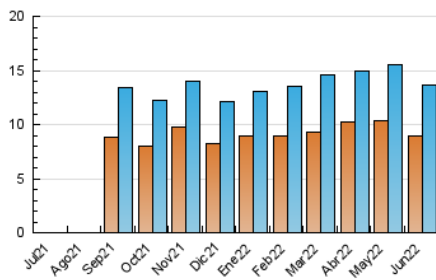

4.3 Per mesos

N. únics / Visites (x 1000)