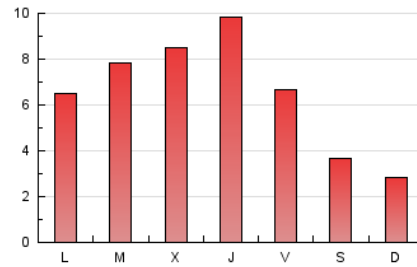

Pàgines (x 100)