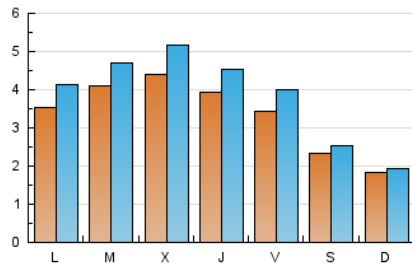

4. Gràfiques (Nacional)

4.1 Per dia de la setmana (promig)

N. únics / Visites (x 100)