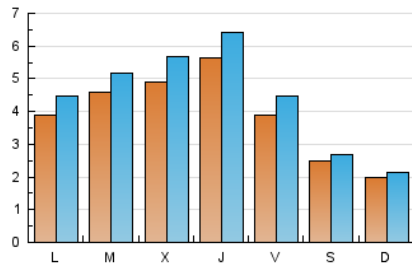

4. Gràfiques (Nacional i Internacional)

4.1 Per dia de la setmana (promig)

N. únics / Visites (x 100)