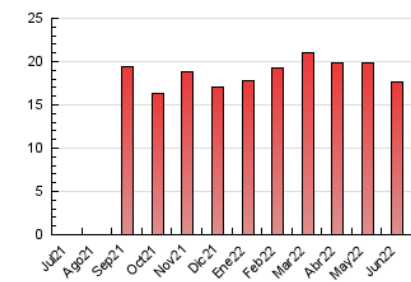

Pàgines (x 1000)