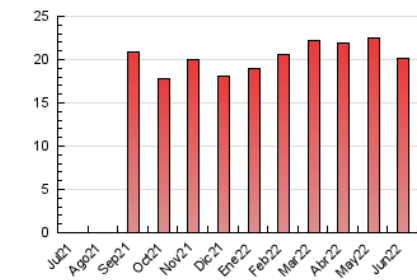

Pàgines (x 1000)