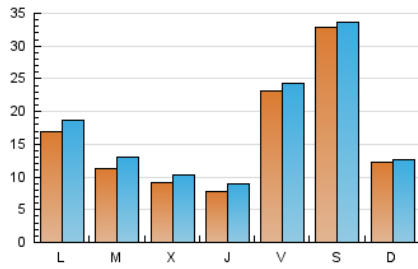

4. Gràfiques (Nacional i Internacional)

4.1 Per dia de la setmana (promig)

N. únics / Visites (x 100)