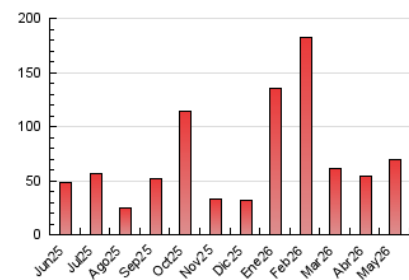

Pàgines (x 1000)