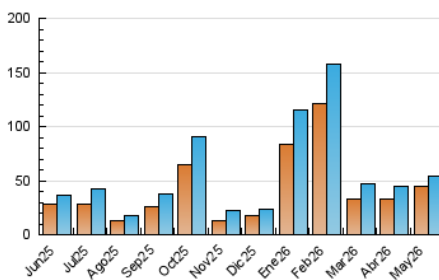

4.3 Per mesos

N. únics / Visites (x 1000)