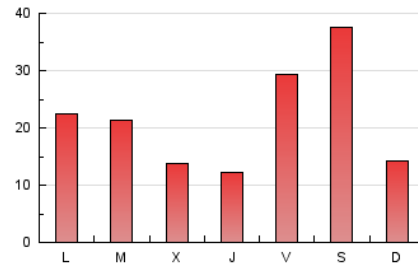

Pàgines (x 100)