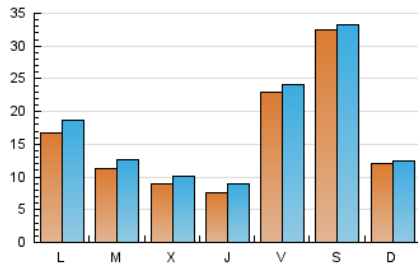

4. Gràfiques (Nacional)

4.1 Per dia de la setmana (promig)

N. únics / Visites (x 100)