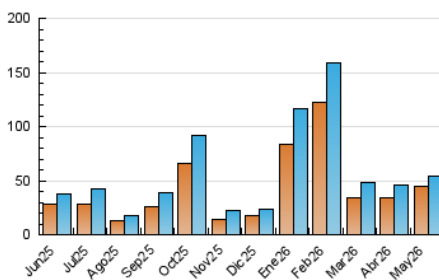

4.3 Per mesos

N. únics / Visites (x 1000)