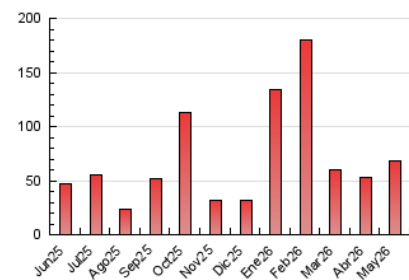

Pàgines (x 1000)