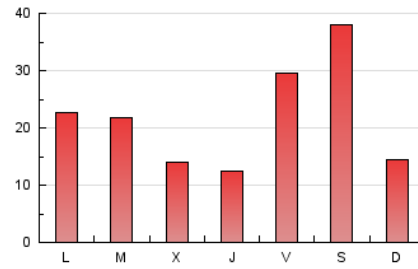

Pàgines (x 100)