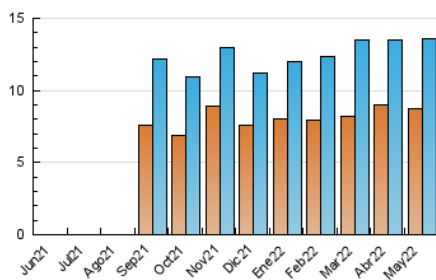

##### 4.2 Per franja horària (promig)

Visites\_\_ (x 1000)

Pàgines (x 1000)

##### 4.3 Per mesos

N. únics / Visites (x 1000)

Pàgines (x 1000)