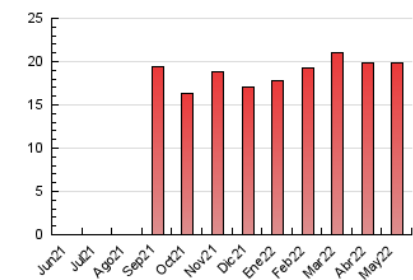

##### 4.2 Per franja horària (promig)

Visites\_\_ (x 1000)

Pàgines (x 1000)

##### 4.3 Per mesos

N. únics / Visites (x 1000)

Pàgines (x 1000)