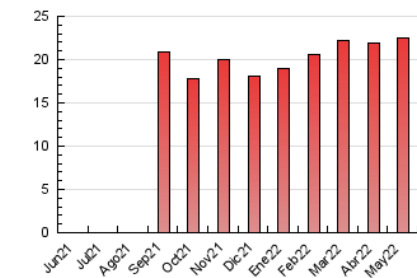

Pàgines (x 1000)