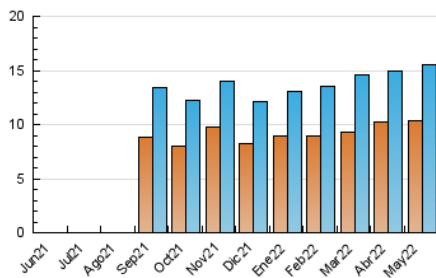

4.3 Per mesos

N. únics / Visites (x 1000)