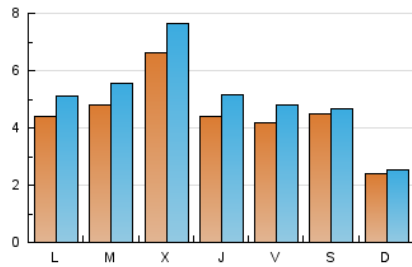

4. Gràfiques (Nacional i Internacional)

4.1 Per dia de la setmana (promig)

N. únics / Visites (x 100)