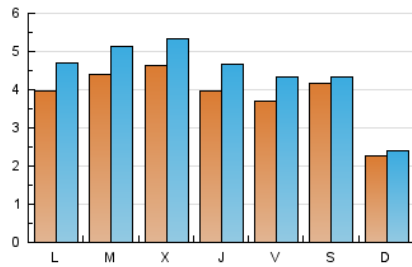

4. Gràfiques (Nacional)

4.1 Per dia de la setmana (promig)

N. únics / Visites (x 100)