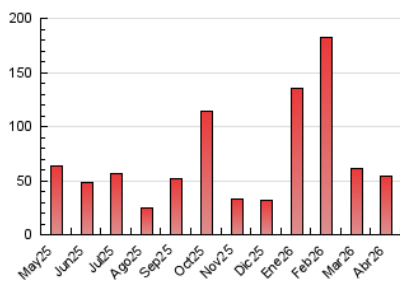

Pàgines (x 1000)