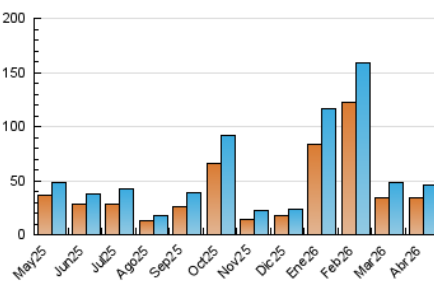

4.3 Per mesos

N. únics / Visites (x 1000)