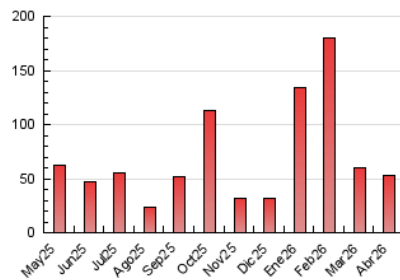

Pàgines (x 1000)