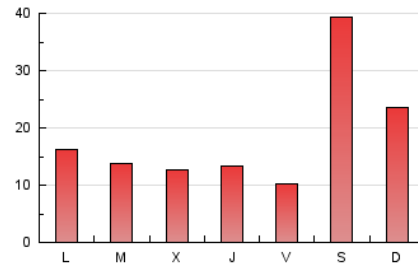

Pàgines (x 100)