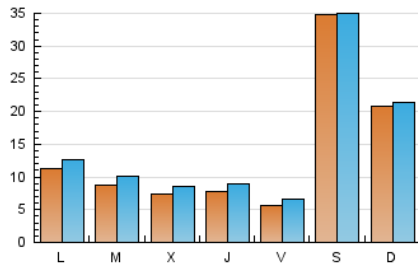

4. Gràfiques (Nacional)

4.1 Per dia de la setmana (promig)

N. únics / Visites (x 100)