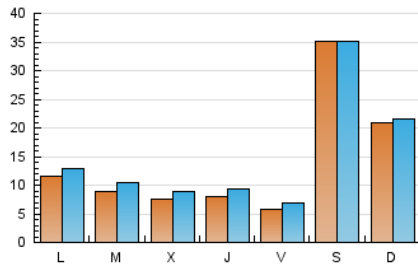

4. Gràfiques (Nacional i Internacional)

4.1 Per dia de la setmana (promig)

N. únics / Visites (x 100)