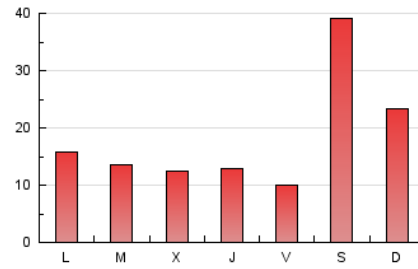

Pàgines (x 100)