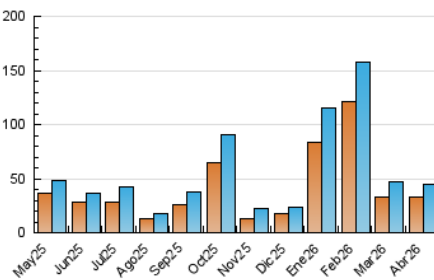

4.3 Per mesos

N. únics / Visites (x 1000)