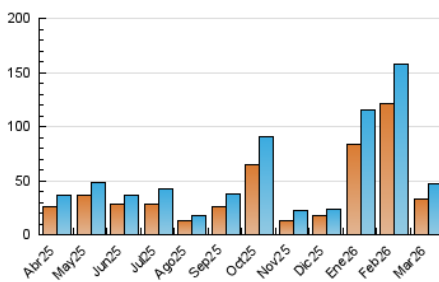

##### 4.1 Per dia de la setmana (promig)

N. únics / Visites (x 100)

Pàgines (x 100)

##### 4.2 Per franja horària (promig)

Visites\_ (x 1000)

Pàgines (x 1000)

##### 4.3 Per mesos

N. únics / Visites (x 1000)

Pàgines (x 1000)