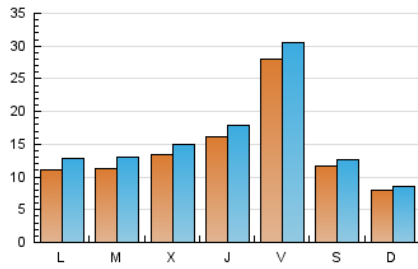

4. Gràfiques (Nacional i Internacional)

4.1 Per dia de la setmana (promig)

N. únics / Visites (x 100)