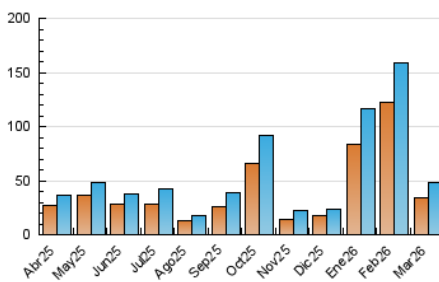

##### 4.1 Per dia de la setmana (promig)

N. únics / Visites (x 100)

Pàgines (x 100)

##### 4.2 Per franja horària (promig)

Visites\_ (x 1000)

Pàgines (x 1000)

##### 4.3 Per mesos

N. únics / Visites (x 1000)

Pàgines (x 1000)