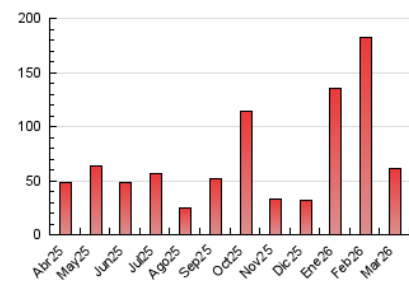

##### 4.2 Per franja horària (promig)

Visites\_ (x 1000)

Pàgines (x 1000)

##### 4.3 Per mesos

N. únics / Visites (x 1000)

Pàgines (x 1000)