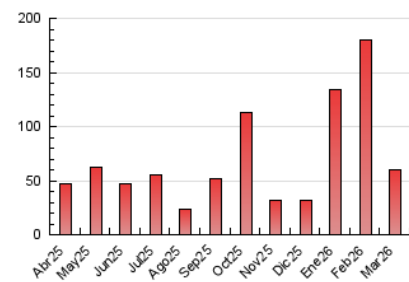

#### 4. Gràfiques (Nacional)

##### 4.2 Per franja horària (promig)

Visites\_ (x 1000)

Pàgines (x 1000)

##### 4.3 Per mesos

N. únics / Visites (x 1000)

Pàgines (x 1000)