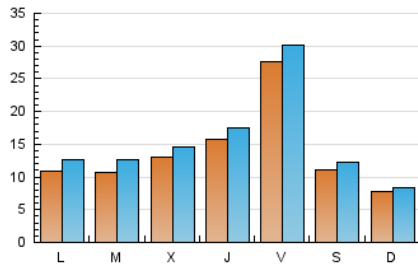

4. Gràfiques (Nacional)

4.1 Per dia de la setmana (promig)

N. únics / Visites (x 100)