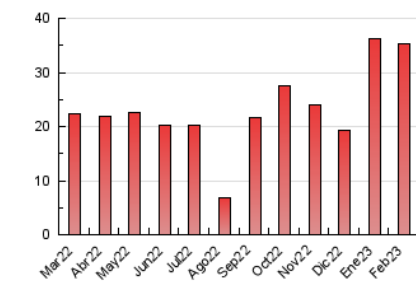

Pàgines (x 1000)