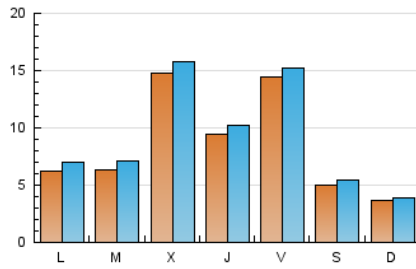

4. Gràfiques (Nacional i Internacional)

4.1 Per dia de la setmana (promig)

N. únics / Visites (x 100)