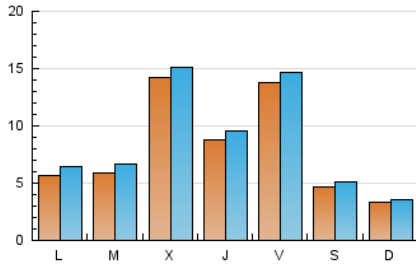

4. Gràfiques (Nacional)

4.1 Per dia de la setmana (promig)

N. únics / Visites (x 100)