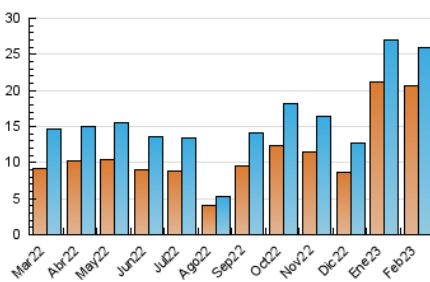

4.3 Per mesos

N. únics / Visites (x 1000)