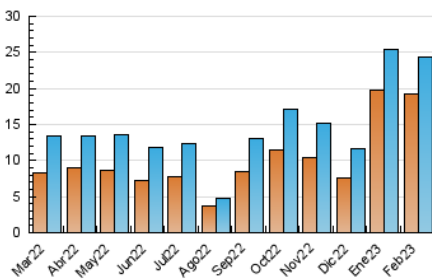

#### 4.1 Per dia de la setmana (promig)

N. únics / Visites (x 100)

Pàgines (x 100)

#### 4.2 Per franja horària (promig)

Visites\_ (x 1000)

Pàgines (x 1000)

#### 4.3 Per mesos

N. únics / Visites (x 1000)

Pàgines (x 1000)