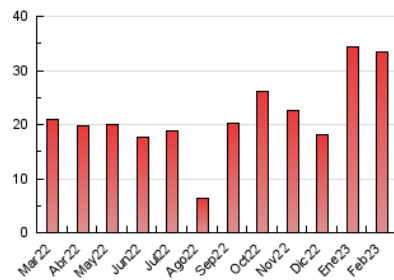

#### 4.2 Per franja horària (promig)

Visites\_ (x 1000)

Pàgines (x 1000)

#### 4.3 Per mesos

N. únics / Visites (x 1000)

Pàgines (x 1000)