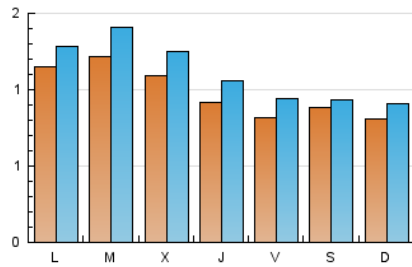

4. Gràfiques (Nacional)

4.1 Per dia de la setmana (promig)

N. únics / Visites (x 100)