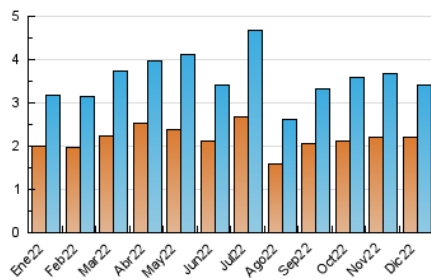

4.3 Per mesos

N. únics / Visites (x 1000)