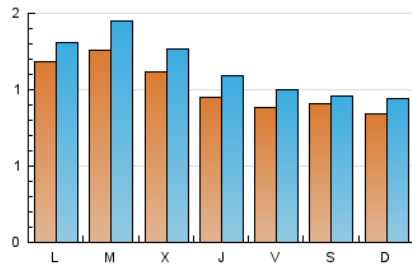

4. Gràfiques (Nacional i Internacional)

4.1 Per dia de la setmana (promig)

N. únics / Visites (x 100)