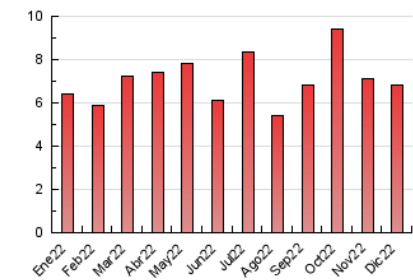

Pàgines (x 1000)