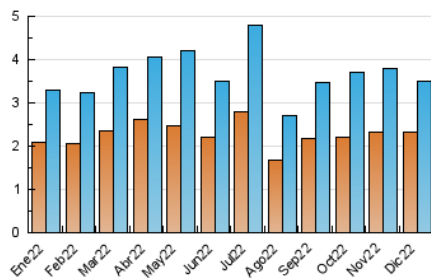

4.3 Per mesos

N. únics / Visites (x 1000)