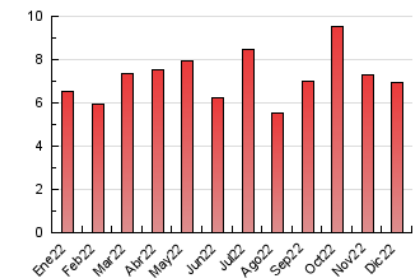

Pàgines (x 1000)