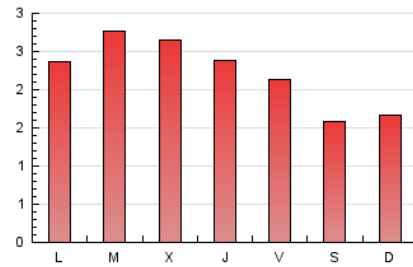

Pàgines (x 100)