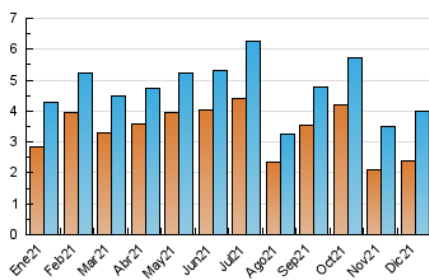

4.3 Per mesos

N. únics / Visites (x 1000)