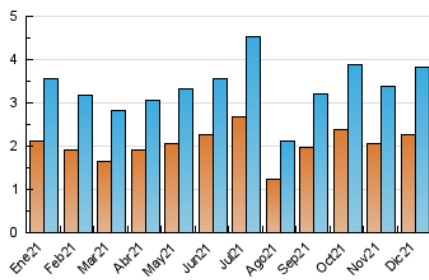

4.3 Per mesos

N. únics / Visites (x 1000)