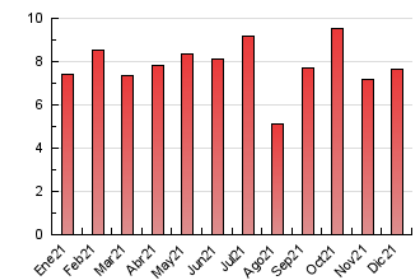

Pàgines (x 1000)