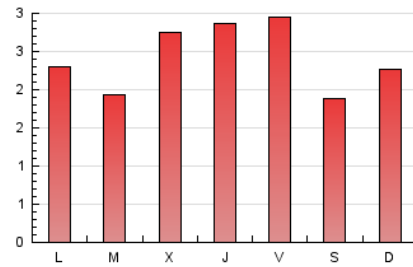

Pàgines (x 100)