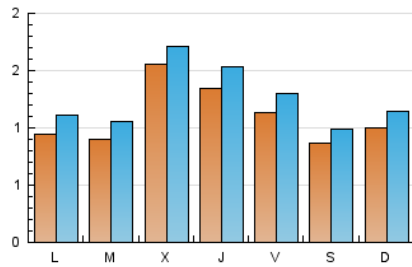

4. Gràfiques (Nacional i Internacional)

4.1 Per dia de la setmana (promig)

N. únics / Visites (x 100)