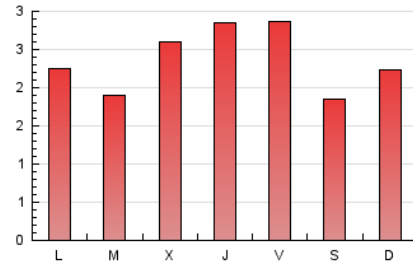

Pàgines (x 100)