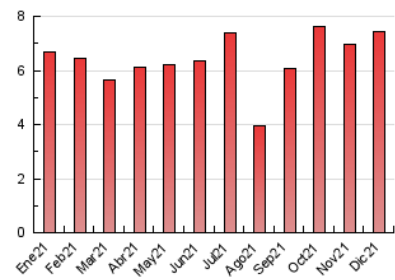

Pàgines (x 1000)