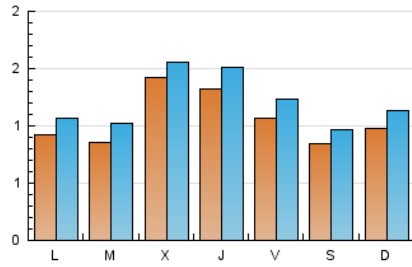

4. Gràfiques (Nacional)

4.1 Per dia de la setmana (promig)

N. únics / Visites (x 100)