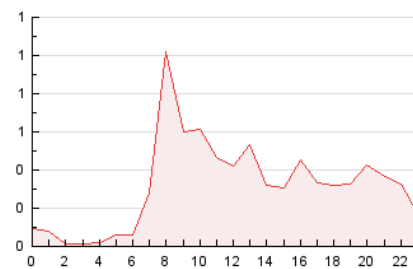

2. Seccions (Nacional i Internacional)

	PÀGINES	%
HOME	1.490	19.51 %
RESTA	6.148	80.49 %

3. Per dia del mes (Nacional i Internacional)

Dia	N. únics	Visites	Pàgines	Dia	N. únics	Visites	Pàgines	Dia	N. únics	Visites	Pàgines
1	142	158	282	11	116	132	236	21	80	98	154
2	92	115	230	12	153	174	328	22	165	183	294
3	131	148	370	13	107	126	246	23	87	107	252
4	92	106	256	14	110	125	229	24	55	67	114
5	101	121	300	15	195	206	308	25	46	55	70
6	80	93	181	16	105	117	219	26	53	61	89
7	93	112	248	17	146	163	289	27	77	92	196
8	206	224	362	18	93	103	191	28	75	88	146
9	320	337	487	19	92	102	186	29	71	82	130
10	201	225	387	20	115	132	296	30	66	88	249
								31	32	45	313

4. Gràfiques (Nacional i Internacional)

4.1 Per dia de la setmana (promig)

N. únics / Visites (x 100)

Pàgines (x 100)

4.2 Per franja horària (promig)

Visites__ (x 1000)

Pàgines (x 1000)

4.3 Per mesos