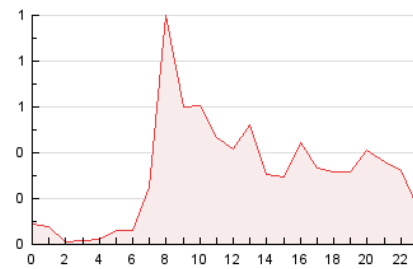

2. Seccions (Nacional)

	PÀGINES	%
HOME	1.480	19.85 %
RESTA	5.977	80.15 %

3. Per dia del mes (Nacional)

Dia	N. únics	Visites	Pàgines	Dia	N. únics	Visites	Pàgines	Dia	N. únics	Visites	Pàgines
1	86	102	223	11	113	129	226	21	73	90	146
2	90	113	228	12	152	173	327	22	163	181	292
3	126	143	360	13	105	124	244	23	87	107	252
4	91	105	255	14	106	119	222	24	50	62	109
5	99	119	298	15	193	203	305	25	45	54	69
6	77	89	176	16	103	114	215	26	52	60	87
7	91	110	246	17	137	154	280	27	73	88	190
8	197	214	351	18	90	100	188	28	74	87	145
9	316	333	483	19	90	100	184	29	70	81	129
10	192	216	378	20	113	128	291	30	65	87	248
				31	29	42	310				

4. Gràfiques (Nacional)

4.1 Per dia de la setmana (promig)

N. únics / Visites (x 100)

Pàgines (x 100)

4.2 Per franja horària (promig)

Visites__ (x 1000)

Pàgines (x 1000)

4.3 Per mesos