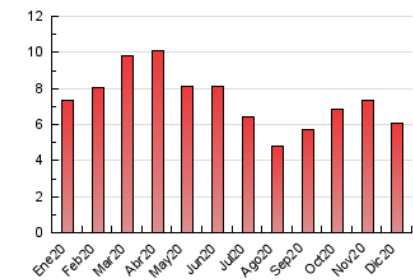

Pàgines (x 1000)