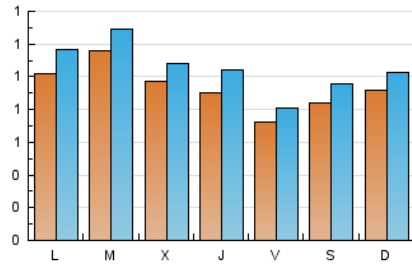

4. Gràfiques (Nacional)

4.1 Per dia de la setmana (promig)

N. únics / Visites (x 100)