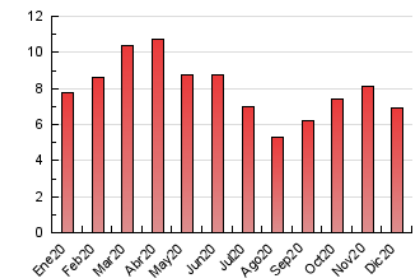

Pàgines (x 1000)