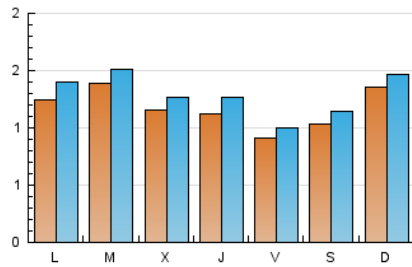

4. Gràfiques (Nacional i Internacional)

4.1 Per dia de la setmana (promig)

N. únics / Visites (x 100)