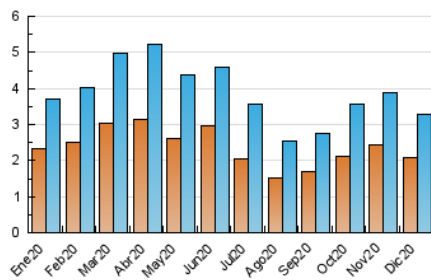

4.3 Per mesos

N. únics / Visites (x 1000)