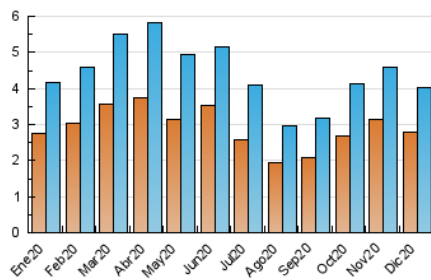

4.3 Per mesos

N. únics / Visites (x 1000)