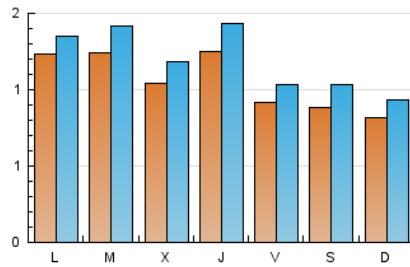

4. Gràfiques (Nacional)

4.1 Per dia de la setmana (promig)

N. únics / Visites (x 100)