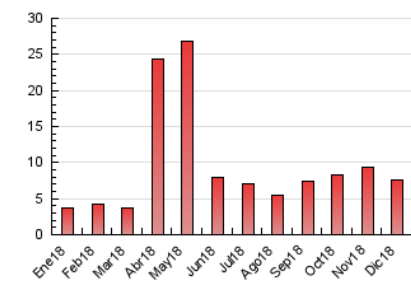

Pàgines (x 1000)