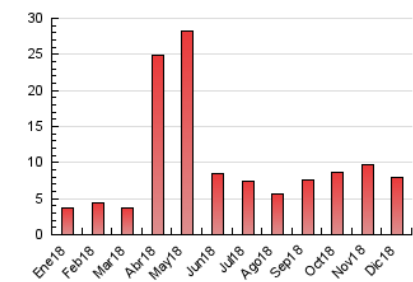

Pàgines (x 1000)