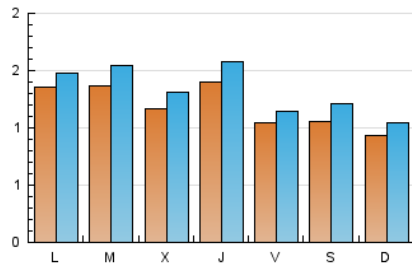

4. Gràfiques (Nacional i Internacional)

4.1 Per dia de la setmana (promig)

N. únics / Visites (x 100)