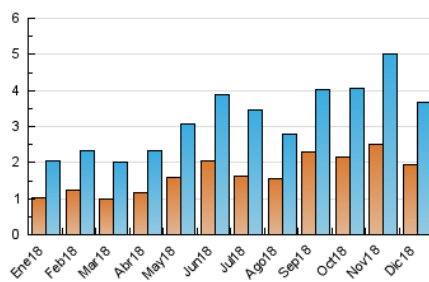

4.3 Per mesos

N. únics / Visites (x 1000)