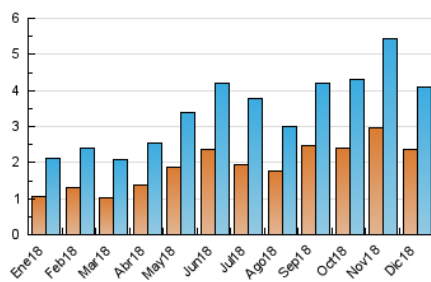

4.3 Per mesos

N. únics / Visites (x 1000)