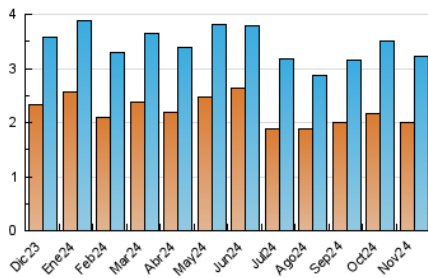

4.3 Per mesos

N. únics / Visites (x 1000)