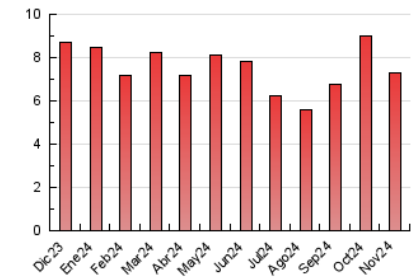

Pàgines (x 1000)