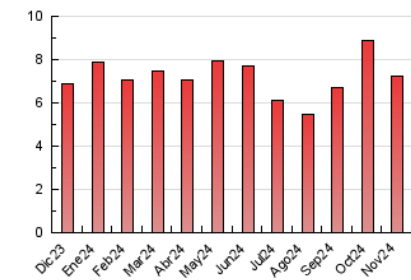

Pàgines (x 1000)