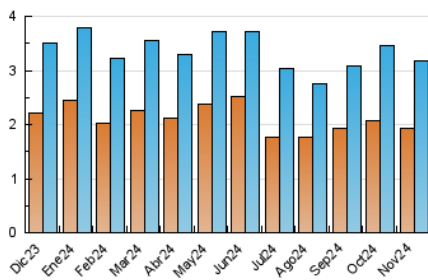

4.3 Per mesos

N. únics / Visites (x 1000)