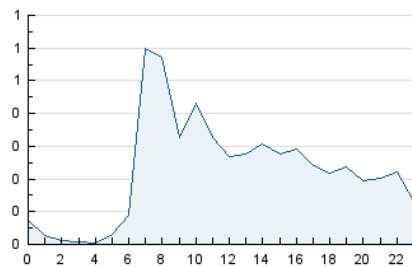

2. Seccions (Nacional i Internacional)

	PÀGINES	%
HOME	1.656	23.00 %
RESTA	5.545	77.00 %

3. Per dia del mes (Nacional i Internacional)

Dia	N. únics	Visites	Pàgines	Dia	N. únics	Visites	Pàgines	Dia	N. únics	Visites	Pàgines
1	146	160	222	11	92	103	175	21	104	110	239
2	112	125	300	12	93	108	225	22	110	126	237
3	106	117	202	13	69	82	205	23	101	110	238
4	72	87	193	14	81	91	177	24	85	103	228
5	119	139	245	15	138	171	377	25	84	94	180
6	71	80	144	16	140	165	392	26	125	152	281
7	75	86	244	17	103	117	241	27	99	117	213
8	106	116	215	18	94	109	217	28	152	175	374
9	114	126	215	19	77	98	278	29	116	129	298
10	98	110	204	20	72	87	211	30	108	123	231

4. Gràfiques (Nacional i Internacional)

4.1 Per dia de la setmana (promig)

N. únics / Visites (x 100)

Pàgines (x 100)

4.2 Per franja horària (promig)

Visites__ (x 1000)

Pàgines (x 1000)

4.3 Per mesos