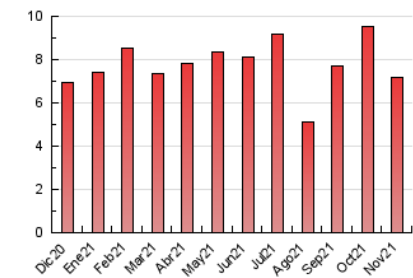

Pàgines (x 1000)