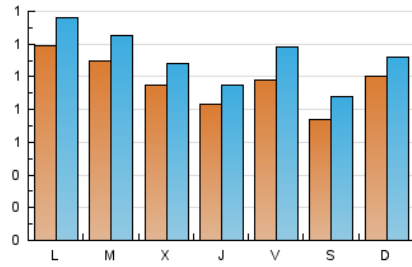

4. Gràfiques (Nacional)

4.1 Per dia de la setmana (promig)

N. únics / Visites (x 100)