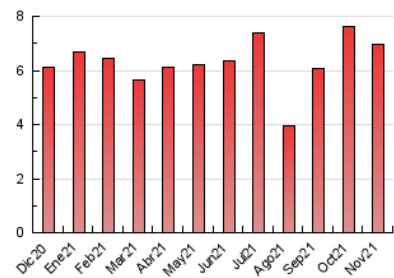

Pàgines (x 1000)