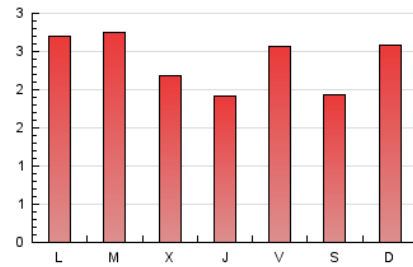

Pàgines (x 100)