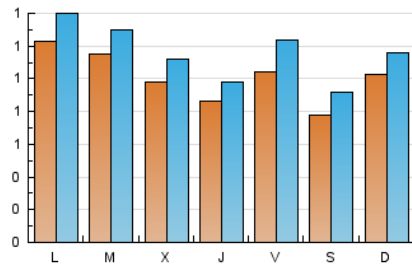

4. Gràfiques (Nacional i Internacional)

4.1 Per dia de la setmana (promig)

N. únics / Visites (x 100)