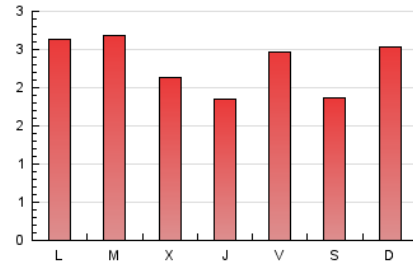

Pàgines (x 100)