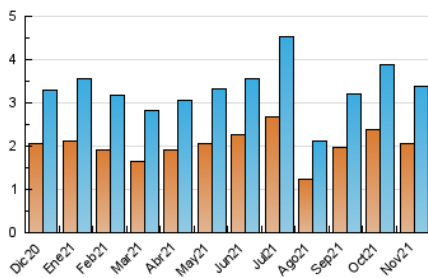

4.3 Per mesos

N. únics / Visites (x 1000)