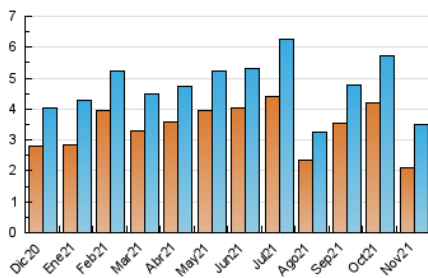

4.3 Per mesos

N. únics / Visites (x 1000)