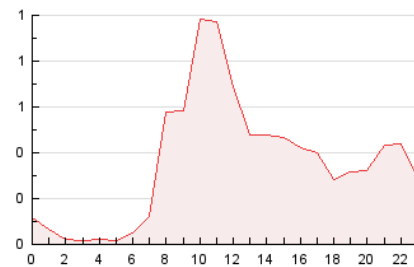

2. Seccions (Nacional i Internacional)

	PÀGINES	%
HOME	698	8.15 %
RESTA	7.870	91.85 %

3. Per dia del mes (Nacional i Internacional)

Dia	N. únics	Visites	Pàgines	Dia	N. únics	Visites	Pàgines	Dia	N. únics	Visites	Pàgines
1	111	118	198	11	121	134	274	21	138	150	321
2	88	97	192	12	82	97	246	22	168	184	388
3	77	84	169	13	91	106	222	23	134	141	263
4	126	138	337	14	103	108	247	24	131	145	275
5	190	203	345	15	128	142	313	25	137	156	323
6	164	187	389	16	79	86	139	26	198	211	373
7	164	174	308	17	87	92	150	27	106	113	290
8	161	181	365	18	170	183	329	28	223	242	450
9	137	155	274	19	159	171	326	29	145	155	354
10	127	141	239	20	123	129	254	30	101	115	215

4. Gràfiques (Nacional i Internacional)

4.1 Per dia de la setmana (promig)

N. únics / Visites (x 100)

Pàgines (x 100)

4.2 Per franja horària (promig)

Visites (x 1000)

Pàgines (x 1000)

4.3 Per mesos