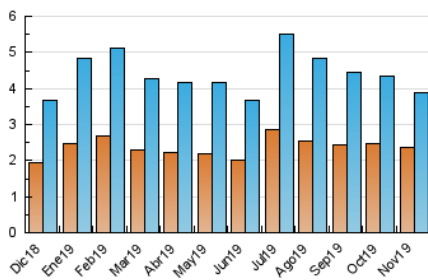

4.3 Per mesos

N. únics / Visites (x 1000)