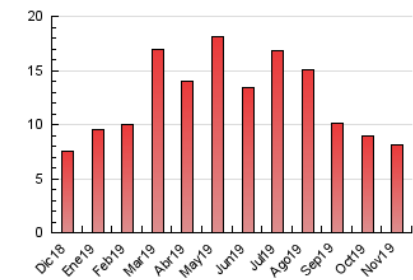

Pàgines (x 1000)