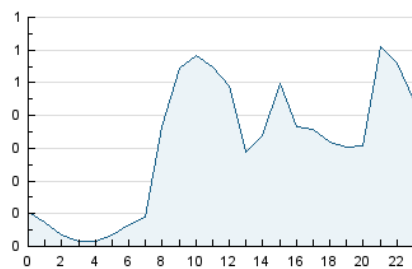

2. Seccions (Nacional)

	PÀGINES	%
HOME	690	8.56 %
RESTA	7.372	91.44 %

3. Per dia del mes (Nacional)

Dia	N. únics	Visites	Pàgines	Dia	N. únics	Visites	Pàgines	Dia	N. únics	Visites	Pàgines
1	106	113	192	11	103	114	245	21	123	135	306
2	78	87	182	12	74	89	238	22	141	157	361
3	70	77	162	13	78	93	209	23	114	121	243
4	115	127	325	14	96	101	240	24	111	125	246
5	175	188	329	15	107	121	291	25	119	138	305
6	155	178	379	16	73	80	133	26	181	194	356
7	150	160	294	17	77	82	140	27	91	98	274
8	133	153	332	18	150	163	309	28	210	229	437
9	106	124	241	19	137	149	304	29	133	143	339
10	103	117	214	20	103	109	234	30	89	103	202

4. Gràfiques (Nacional)

4.1 Per dia de la setmana (promig)

N. únics / Visites (x 100)

Pàgines (x 100)

4.2 Per franja horària (promig)

Visites (x 1000)

Pàgines (x 1000)

4.3 Per mesos