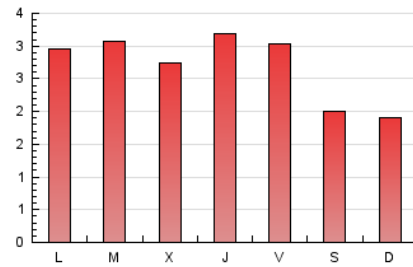

Pàgines (x 100)