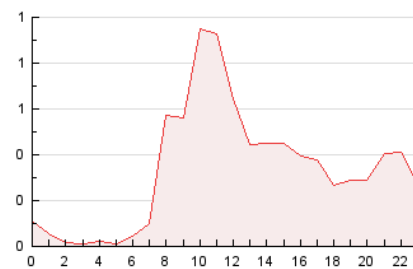

2. Seccions (Nacional)

	PÀGINES	%
HOME	690	8.56 %
RESTA	7.372	91.44 %

3. Per dia del mes (Nacional)

Dia	N. únics	Visites	Pàgines	Dia	N. únics	Visites	Pàgines	Dia	N. únics	Visites	Pàgines
1	106	113	192	11	103	114	245	21	123	135	306
2	78	87	182	12	74	89	238	22	141	157	361
3	70	77	162	13	78	93	209	23	114	121	243
4	115	127	325	14	96	101	240	24	111	125	246
5	175	188	329	15	107	121	291	25	119	138	305
6	155	178	379	16	73	80	133	26	181	194	356
7	150	160	294	17	77	82	140	27	91	98	274
8	133	153	332	18	150	163	309	28	210	229	437
9	106	124	241	19	137	149	304	29	133	143	339
10	103	117	214	20	103	109	234	30	89	103	202

4. Gràfiques (Nacional)

4.1 Per dia de la setmana (promig)

N. únics / Visites (x 100)

Pàgines (x 100)

4.2 Per franja horària (promig)

Visites (x 1000)

Pàgines (x 1000)

4.3 Per mesos