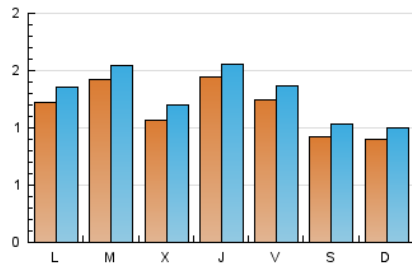

4. Gràfiques (Nacional)

4.1 Per dia de la setmana (promig)

N. únics / Visites (x 100)