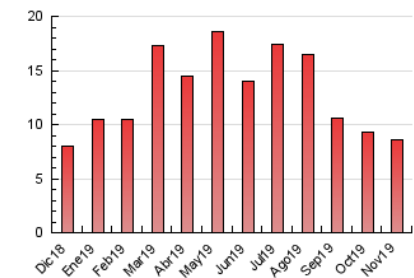

Pàgines (x 1000)