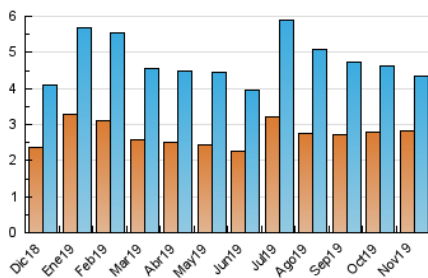

4.3 Per mesos

N. únics / Visites (x 1000)