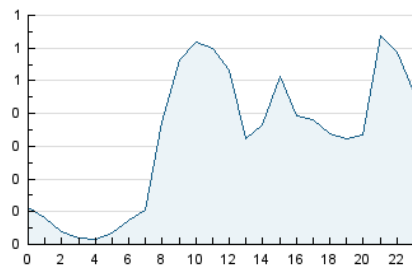

2. Seccions (Nacional i Internacional)

	PÀGINES	%
HOME	698	8.15 %
RESTA	7.870	91.85 %

3. Per dia del mes (Nacional i Internacional)

Dia	N. únics	Visites	Pàgines	Dia	N. únics	Visites	Pàgines	Dia	N. únics	Visites	Pàgines
1	111	118	198	11	121	134	274	21	138	150	321
2	88	97	192	12	82	97	246	22	168	184	388
3	77	84	169	13	91	106	222	23	134	141	263
4	126	138	337	14	103	108	247	24	131	145	275
5	190	203	345	15	128	142	313	25	137	156	323
6	164	187	389	16	79	86	139	26	198	211	373
7	164	174	308	17	87	92	150	27	106	113	290
8	161	181	365	18	170	183	329	28	223	242	450
9	137	155	274	19	159	171	326	29	145	155	354
10	127	141	239	20	123	129	254	30	101	115	215

4. Gràfiques (Nacional i Internacional)

4.1 Per dia de la setmana (promig)

N. únics / Visites (x 100)

Pàgines (x 100)

4.2 Per franja horària (promig)

Visites (x 1000)

Pàgines (x 1000)

4.3 Per mesos