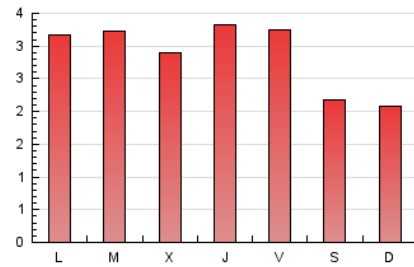

Pàgines (x 100)