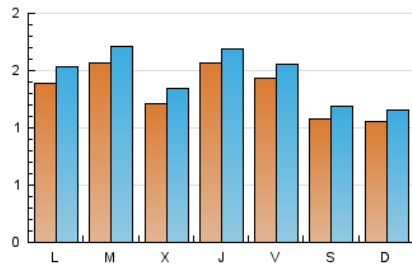

4. Gràfiques (Nacional i Internacional)

4.1 Per dia de la setmana (promig)

N. únics / Visites (x 100)