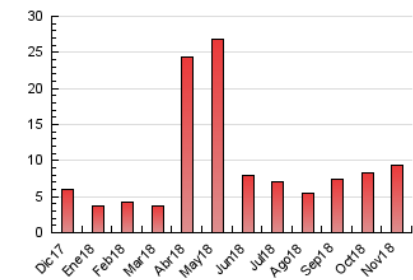

Pàgines (x 1000)