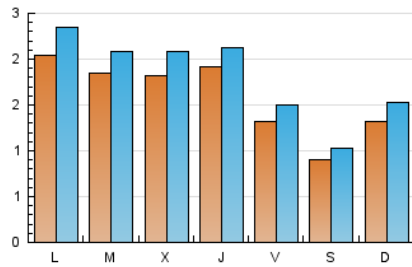

4. Gràfiques (Nacional i Internacional)

4.1 Per dia de la setmana (promig)

N. únics / Visites (x 100)