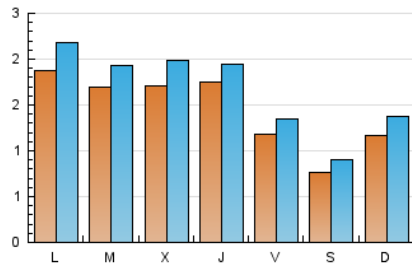

4. Gràfiques (Nacional)

4.1 Per dia de la setmana (promig)

N. únics / Visites (x 100)