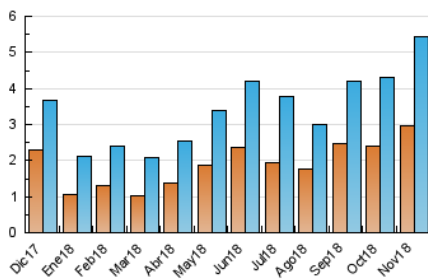

4.3 Per mesos

N. únics / Visites (x 1000)