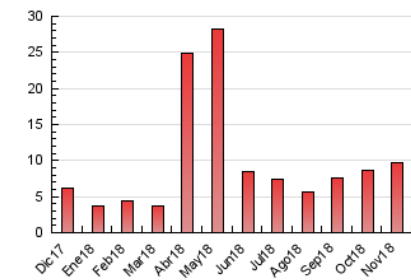

Pàgines (x 1000)