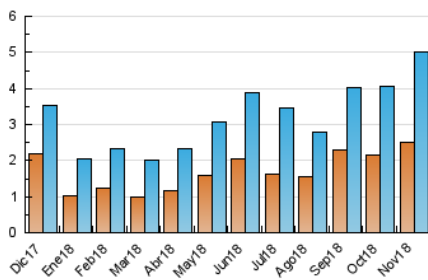

4.3 Per mesos

N. únics / Visites (x 1000)