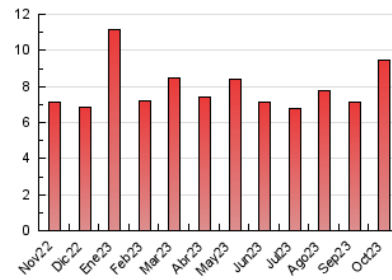

Pàgines (x 1000)