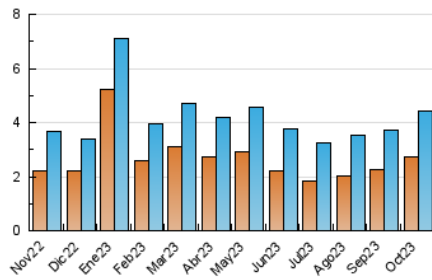

4.2 Per franja horària (promig)

Visites_ (x 1000)

Pàgines (x 1000)

4.3 Per mesos

N. únics / Visites (x 1000)