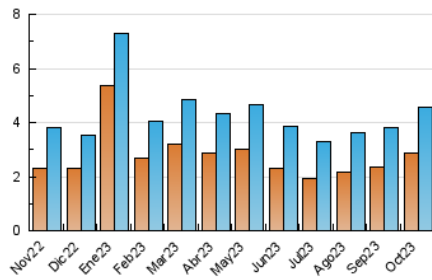

4.2 Per franja horària (promig)

Visites_ (x 1000)

Pàgines (x 1000)

4.3 Per mesos

N. únics / Visites (x 1000)