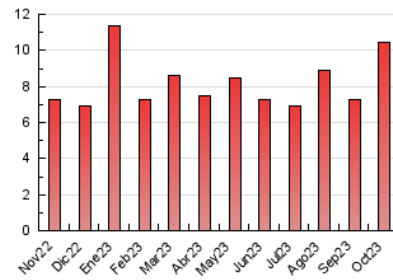

Pàgines (x 1000)