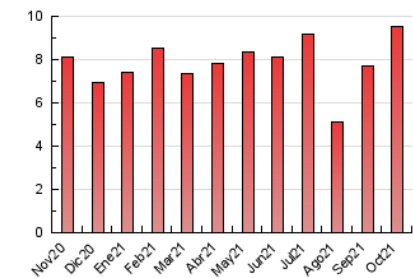

Pàgines (x 1000)