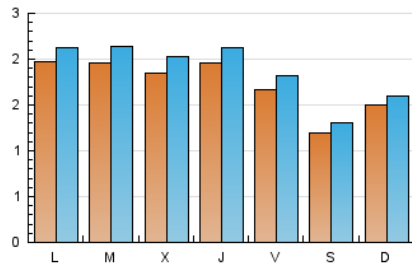

4. Gràfiques (Nacional i Internacional)

4.1 Per dia de la setmana (promig)

N. únics / Visites (x 100)