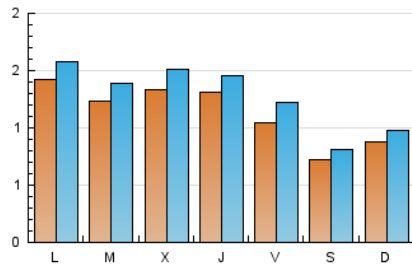

4. Gràfiques (Nacional)

4.1 Per dia de la setmana (promig)

N. únics / Visites (x 100)