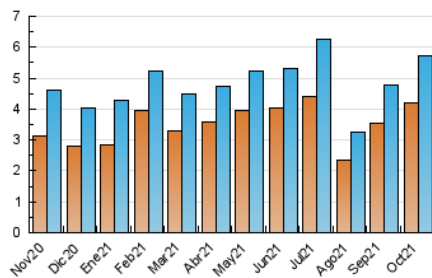

4.3 Per mesos

N. únics / Visites (x 1000)