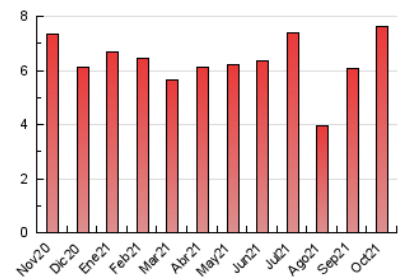

Pàgines (x 1000)