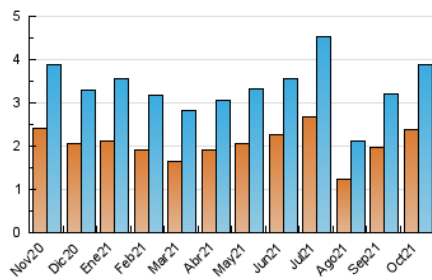

4.3 Per mesos

N. únics / Visites (x 1000)