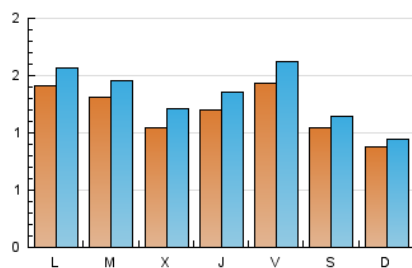

4. Gràfiques (Nacional i Internacional)

4.1 Per dia de la setmana (promig)

N. únics / Visites (x 100)