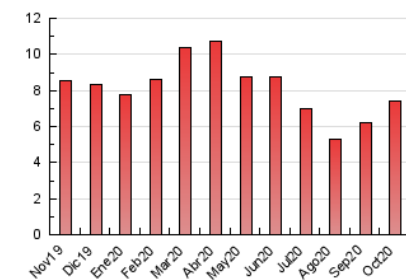

Pàgines (x 1000)