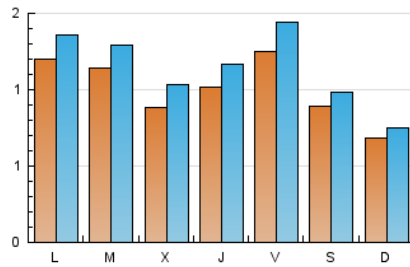

4. Gràfiques (Nacional)

4.1 Per dia de la setmana (promig)

N. únics / Visites (x 100)