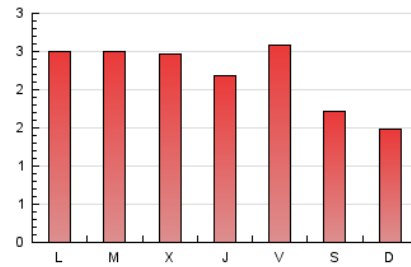

Pàgines (x 100)