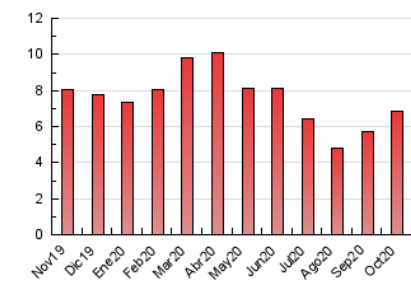

Pàgines (x 1000)