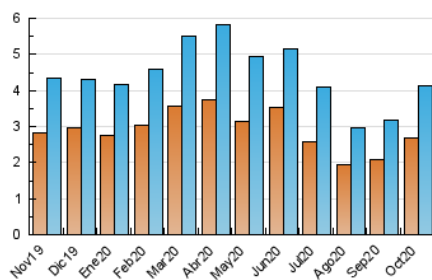

4.3 Per mesos

N. únics / Visites (x 1000)