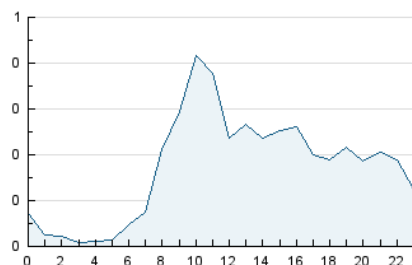

2. Seccions (Nacional i Internacional)

	PÀGINES	%
HOME	611	8.26 %
RESTA	6.788	91.74 %

3. Per dia del mes (Nacional i Internacional)

Dia	N. únics	Visites	Pàgines	Dia	N. únics	Visites	Pàgines	Dia	N. únics	Visites	Pàgines
1	113	125	205	11	84	98	185	21	78	92	215
2	112	126	223	12	167	181	288	22	109	128	226
3	76	81	167	13	123	138	273	23	98	110	224
4	79	86	138	14	107	117	233	24	134	151	221
5	151	176	297	15	123	138	243	25	97	103	170
6	108	120	247	16	110	126	218	26	112	128	222
7	108	128	342	17	86	94	159	27	166	190	293
8	125	138	271	18	91	94	179	28	127	145	264
9	220	259	422	19	133	143	280	29	132	150	241
10	95	106	177	20	125	137	255	30	174	188	299
								31	135	141	222

4. Gràfiques (Nacional i Internacional)

4.1 Per dia de la setmana (promig)

N. únics / Visites (x 100)

Pàgines (x 100)

4.2 Per franja horària (promig)

Visites (x 1000)

Pàgines (x 1000)

4.3 Per mesos