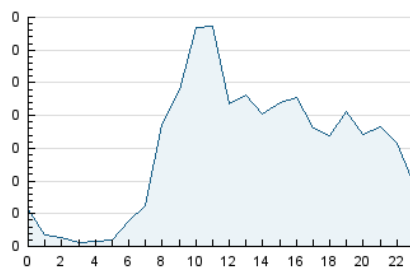

2. Seccions (Nacional)

	PÀGINES	%
HOME	594	8.71 %
RESTA	6.222	91.29 %

3. Per dia del mes (Nacional)

Dia	N. únics	Visites	Pàgines	Dia	N. únics	Visites	Pàgines	Dia	N. únics	Visites	Pàgines
1	88	100	180	11	64	78	164	21	66	80	203
2	97	111	204	12	150	164	271	22	86	105	202
3	64	69	155	13	107	122	257	23	78	90	203
4	60	67	119	14	96	106	222	24	114	131	198
5	123	148	266	15	108	123	228	25	76	81	147
6	96	108	235	16	96	112	204	26	94	110	204
7	93	113	326	17	73	81	146	27	141	165	267
8	112	123	256	18	72	75	160	28	95	113	231
9	204	243	406	19	113	123	260	29	118	136	227
10	85	96	166	20	110	122	240	30	149	163	274
								31	108	114	195

4. Gràfiques (Nacional)

4.1 Per dia de la setmana (promig)

N. únics / Visites (x 100)

Pàgines (x 100)

4.2 Per franja horària (promig)

Visites (x 1000)

Pàgines (x 1000)

4.3 Per mesos