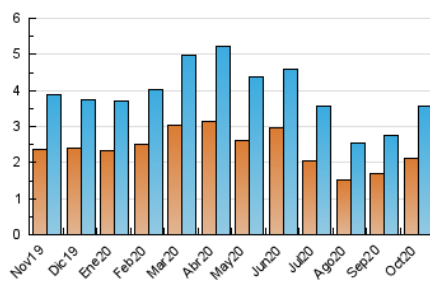

4.3 Per mesos

N. únics / Visites (x 1000)