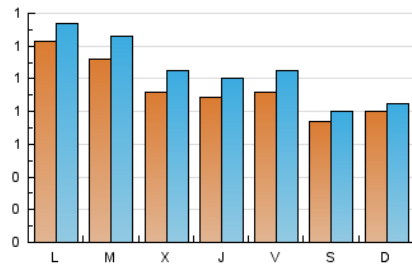

4. Gràfiques (Nacional i Internacional)

4.1 Per dia de la setmana (promig)

N. únics / Visites (x 100)