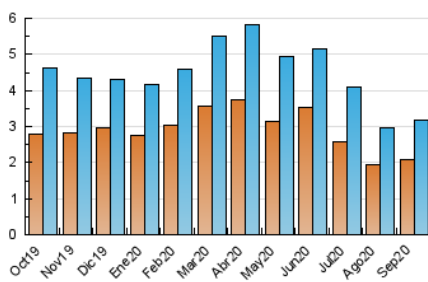

4.3 Per mesos

N. únics / Visites (x 1000)