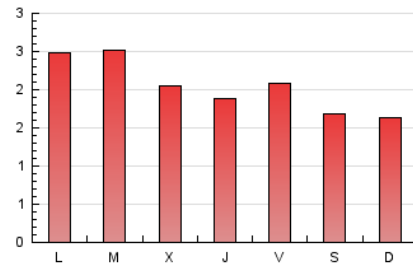

Pàgines (x 100)