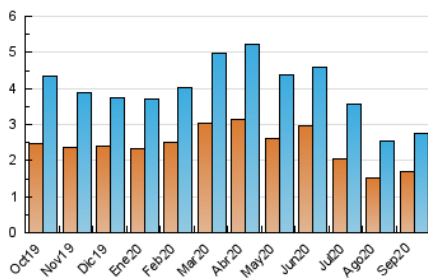

4.3 Per mesos

N. únics / Visites (x 1000)