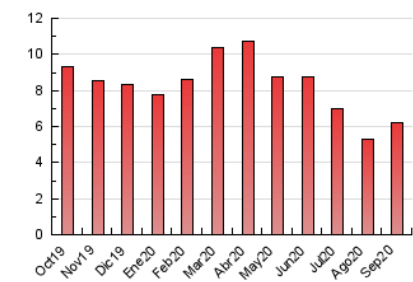

Pàgines (x 1000)