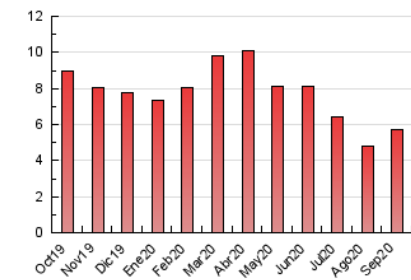

Pàgines (x 1000)