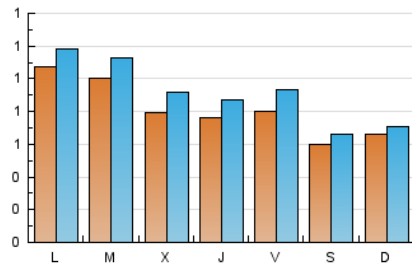

4. Gràfiques (Nacional)

4.1 Per dia de la setmana (promig)

N. únics / Visites (x 100)