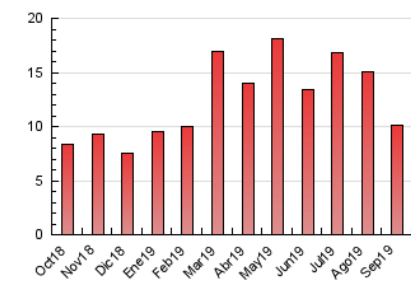

Pàgines (x 1000)