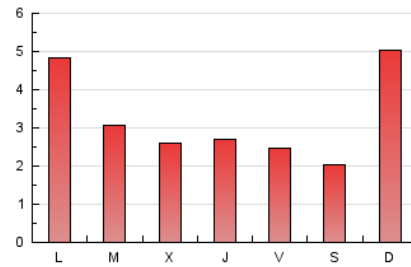

Pàgines (x 100)