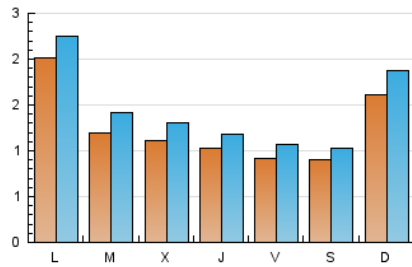

4. Gràfiques (Nacional)

4.1 Per dia de la setmana (promig)

N. únics / Visites (x 100)