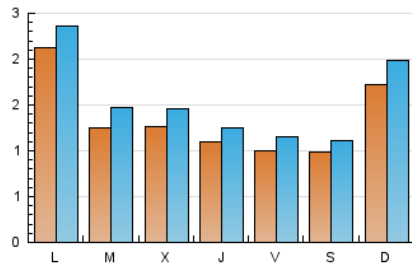

4. Gràfiques (Nacional i Internacional)

4.1 Per dia de la setmana (promig)

N. únics / Visites (x 100)