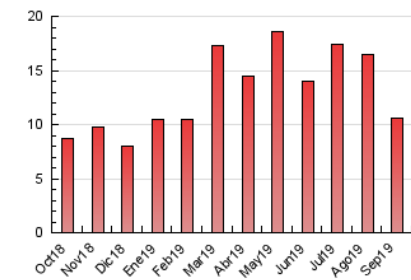

Pàgines (x 1000)