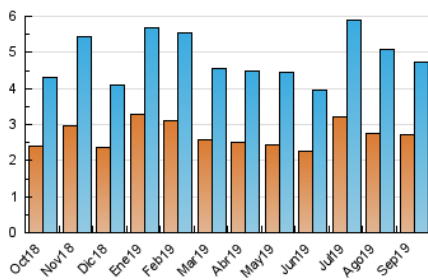

4.3 Per mesos

N. únics / Visites (x 1000)