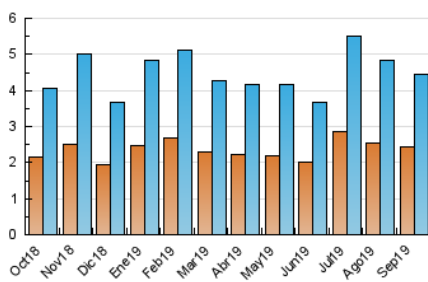

4.3 Per mesos

N. únics / Visites (x 1000)