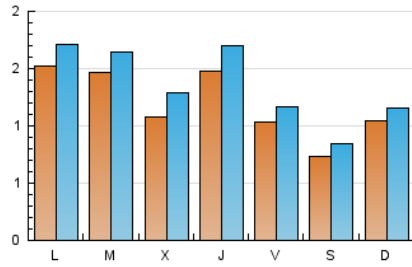

4. Gràfiques (Nacional)

4.1 Per dia de la setmana (promig)

N. únics / Visites (x 100)