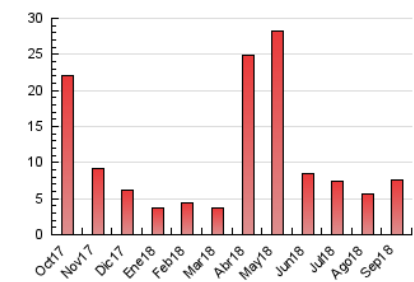

Pàgines (x 1000)