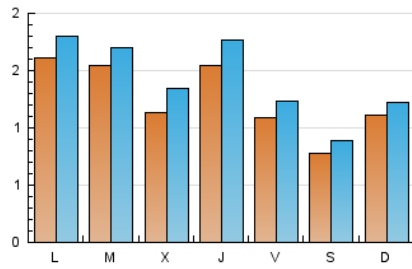

4. Gràfiques (Nacional i Internacional)

4.1 Per dia de la setmana (promig)

N. únics / Visites (x 100)