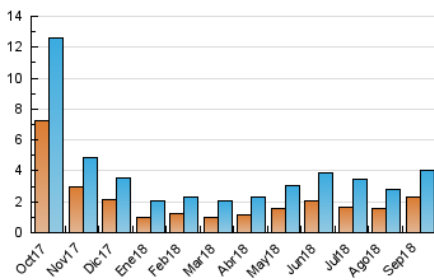

4.3 Per mesos

N. únics / Visites (x 1000)