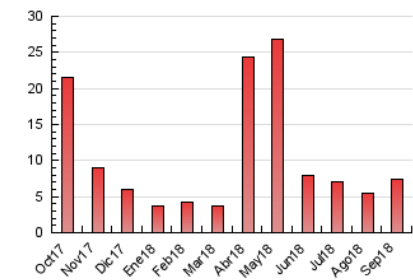

Pàgines (x 1000)