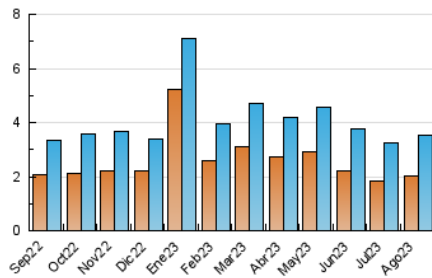

4.2 Per franja horària (promig)

Visites_ (x 1000)

Pàgines (x 1000)

4.3 Per mesos

N. únics / Visites (x 1000)