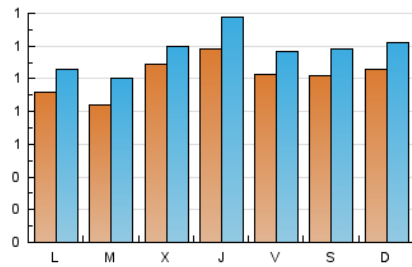

4. Gràfiques (Nacional i Internacional)

4.1 Per dia de la setmana (promig)

N. únics / Visites (x 100)