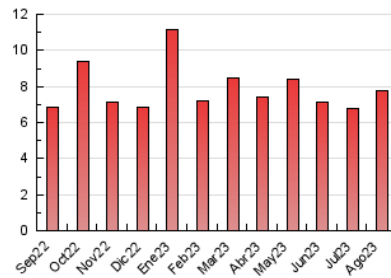

#### 3. Per dia del mes (Nacional)

Dia	N. únics	Visites	Pàgines	Dia	N. únics	Visites	Pàgines	Dia	N. únics	Visites	Pàgines
<b>1</b>	54	67	132	<b>11</b>	52	62	96	<b>21</b>	78	91	205
<b>2</b>	62	70	119	<b>12</b>	57	66	116	<b>22</b>	78	97	202
<b>3</b>	43	53	85	<b>13</b>	48	55	91	<b>23</b>	128	145	379
<b>4</b>	58	65	113	<b>14</b>	63	75	201	<b>24</b>	270	313	608
<b>5</b>	33	40	60	<b>15</b>	85	96	224	<b>25</b>	188	214	438
<b>6</b>	48	58	126	<b>16</b>	105	129	305	<b>26</b>	216	247	531
<b>7</b>	79	93	181	<b>17</b>	56	70	155	<b>27</b>	240	273	625
<b>8</b>	41	52	102	<b>18</b>	97	110	250	<b>28</b>	142	158	385
<b>9</b>	45	57	108	<b>19</b>	94	112	290	<b>29</b>	149	175	464
<b>10</b>	81	95	183	<b>20</b>	77	93	198	<b>30</b>	143	169	437
								<b>31</b>	117	134	337

#### 4.2 Per franja horària (promig)

Visites\_ (x 1000)

Pàgines (x 1000)

#### 4.3 Per mesos

N. únics / Visites (x 1000)

Pàgines (x 1000)