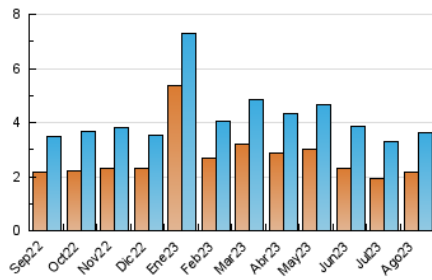

4.2 Per franja horària (promig)

Visites_ (x 1000)

Pàgines (x 1000)

4.3 Per mesos

N. únics / Visites (x 1000)