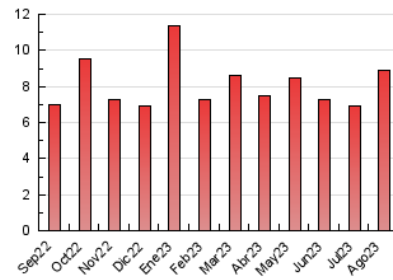

Pàgines (x 1000)