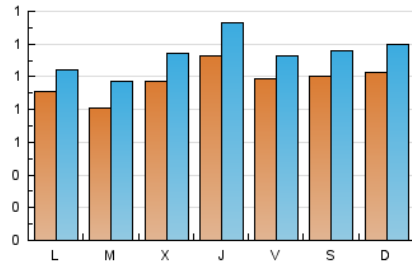

4. Gràfiques (Nacional)

4.1 Per dia de la setmana (promig)

N. únics / Visites (x 100)