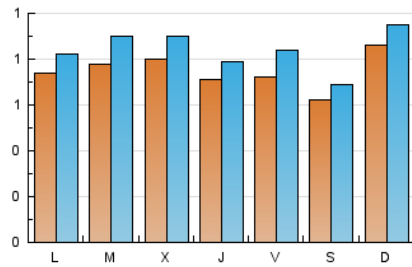

4. Gràfiques (Nacional)

4.1 Per dia de la setmana (promig)

N. únics / Visites (x 100)