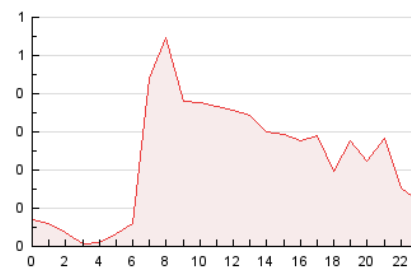

2. Seccions (Nacional i Internacional)

	PÀGINES	%
HOME	1.130	20.52 %
RESTA	4.376	79.48 %

3. Per dia del mes (Nacional i Internacional)

Dia	N. únics	Visites	Pàgines	Dia	N. únics	Visites	Pàgines	Dia	N. únics	Visites	Pàgines
1	88	96	174	11	51	53	91	21	85	93	216
2	56	60	94	12	59	70	149	22	112	124	290
3	58	65	149	13	30	34	86	23	108	119	202
4	45	54	118	14	30	36	119	24	92	99	216
5	70	87	150	15	40	47	69	25	111	123	292
6	28	31	44	16	85	107	346	26	93	106	191
7	36	43	73	17	112	126	255	27	95	110	237
8	61	67	124	18	87	95	189	28	198	216	323
9	60	65	104	19	100	109	272	29	83	91	221
10	33	40	66	20	99	105	196	30	96	114	197
								31	117	131	253

4. Gràfiques (Nacional i Internacional)

4.1 Per dia de la setmana (promig)

N. únics / Visites (x 100)

Pàgines (x 100)

4.2 Per franja horària (promig)

Visites__ (x 1000)

Pàgines (x 1000)

4.3 Per mesos