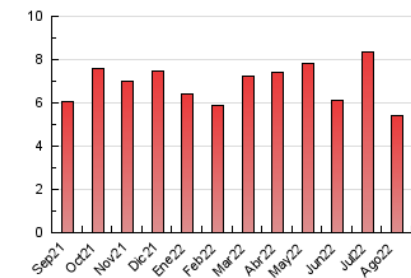

Pàgines (x 1000)