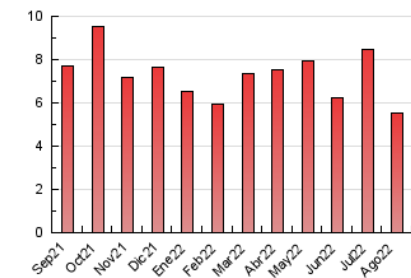

Pàgines (x 1000)