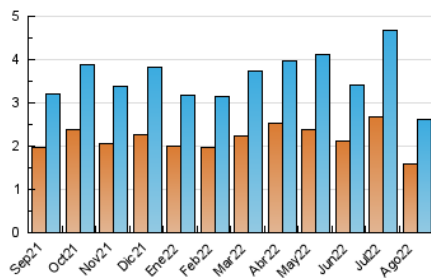

4.3 Per mesos

N. únics / Visites (x 1000)