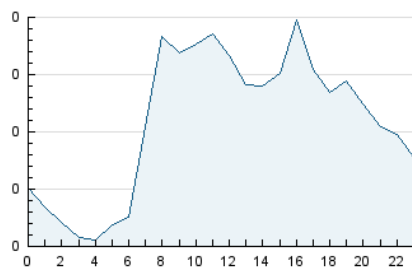

2. Seccions (Nacional)

	PÀGINES	%
HOME	1.114	20.68 %
RESTA	4.273	79.32 %

3. Per dia del mes (Nacional)

Dia	N. únics	Visites	Pàgines	Dia	N. únics	Visites	Pàgines	Dia	N. únics	Visites	Pàgines
1	85	93	170	11	47	49	87	21	83	91	214
2	56	60	94	12	49	58	134	22	111	123	289
3	58	65	149	13	29	33	85	23	103	114	195
4	45	54	118	14	28	34	117	24	85	92	207
5	61	77	139	15	39	46	68	25	108	120	289
6	27	30	43	16	82	104	342	26	85	98	183
7	35	42	72	17	110	124	253	27	94	109	236
8	55	61	117	18	84	92	186	28	196	214	321
9	55	60	95	19	94	103	266	29	81	89	219
10	33	40	66	20	97	103	189	30	95	113	196
								31	115	129	248

4. Gràfiques (Nacional)

4.1 Per dia de la setmana (promig)

N. únics / Visites (x 100)

Pàgines (x 100)

4.2 Per franja horària (promig)

Visites__ (x 1000)

Pàgines (x 1000)

4.3 Per mesos