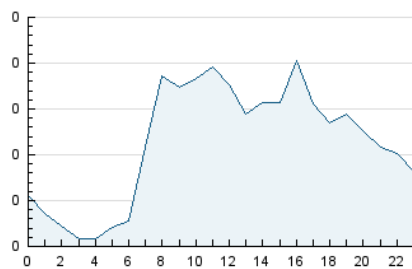

2. Seccions (Nacional i Internacional)

	PÀGINES	%
HOME	1.130	20.52 %
RESTA	4.376	79.48 %

3. Per dia del mes (Nacional i Internacional)

Dia	N. únics	Visites	Pàgines	Dia	N. únics	Visites	Pàgines	Dia	N. únics	Visites	Pàgines
1	88	96	174	11	51	53	91	21	85	93	216
2	56	60	94	12	59	70	149	22	112	124	290
3	58	65	149	13	30	34	86	23	108	119	202
4	45	54	118	14	30	36	119	24	92	99	216
5	70	87	150	15	40	47	69	25	111	123	292
6	28	31	44	16	85	107	346	26	93	106	191
7	36	43	73	17	112	126	255	27	95	110	237
8	61	67	124	18	87	95	189	28	198	216	323
9	60	65	104	19	100	109	272	29	83	91	221
10	33	40	66	20	99	105	196	30	96	114	197
								31	117	131	253

4. Gràfiques (Nacional i Internacional)

4.1 Per dia de la setmana (promig)

N. únics / Visites (x 100)

Pàgines (x 100)

4.2 Per franja horària (promig)

Visites__ (x 1000)

Pàgines (x 1000)

4.3 Per mesos