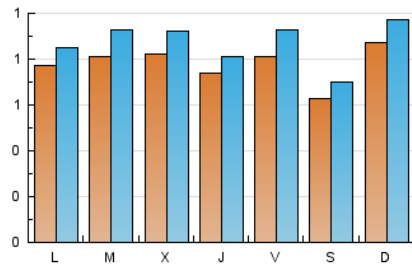

4. Gràfiques (Nacional i Internacional)

4.1 Per dia de la setmana (promig)

N. únics / Visites (x 100)