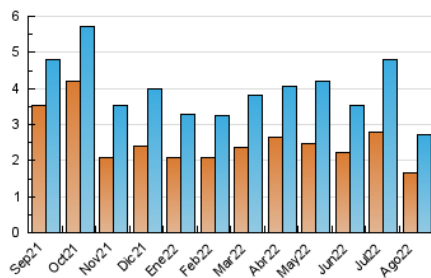

4.3 Per mesos

N. únics / Visites (x 1000)