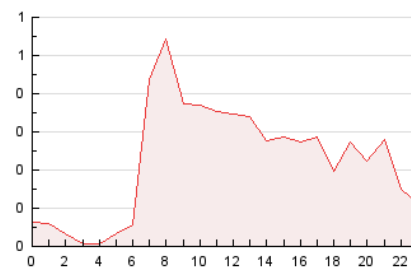

2. Seccions (Nacional)

	PÀGINES	%
HOME	1.114	20.68 %
RESTA	4.273	79.32 %

3. Per dia del mes (Nacional)

Dia	N. únics	Visites	Pàgines	Dia	N. únics	Visites	Pàgines	Dia	N. únics	Visites	Pàgines
1	85	93	170	11	47	49	87	21	83	91	214
2	56	60	94	12	49	58	134	22	111	123	289
3	58	65	149	13	29	33	85	23	103	114	195
4	45	54	118	14	28	34	117	24	85	92	207
5	61	77	139	15	39	46	68	25	108	120	289
6	27	30	43	16	82	104	342	26	85	98	183
7	35	42	72	17	110	124	253	27	94	109	236
8	55	61	117	18	84	92	186	28	196	214	321
9	55	60	95	19	94	103	266	29	81	89	219
10	33	40	66	20	97	103	189	30	95	113	196
								31	115	129	248

4. Gràfiques (Nacional)

4.1 Per dia de la setmana (promig)

N. únics / Visites (x 100)

Pàgines (x 100)

4.2 Per franja horària (promig)

Visites__ (x 1000)

Pàgines (x 1000)

4.3 Per mesos