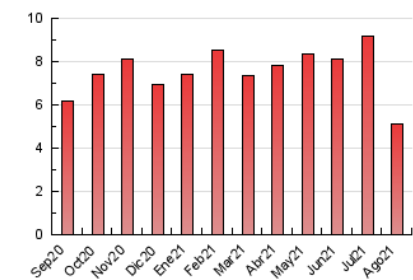

Pàgines (x 1000)