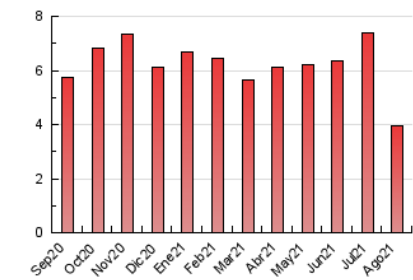

Pàgines (x 1000)