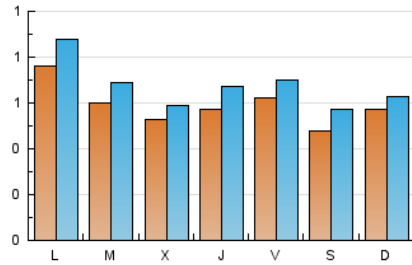

4. Gràfiques (Nacional)

4.1 Per dia de la setmana (promig)

N. únics / Visites (x 100)