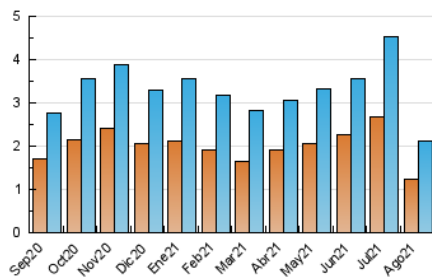

4.3 Per mesos

N. únics / Visites (x 1000)