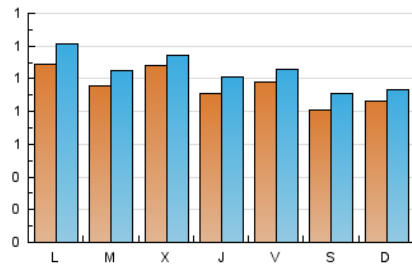

4. Gràfiques (Nacional i Internacional)

4.1 Per dia de la setmana (promig)

N. únics / Visites (x 100)