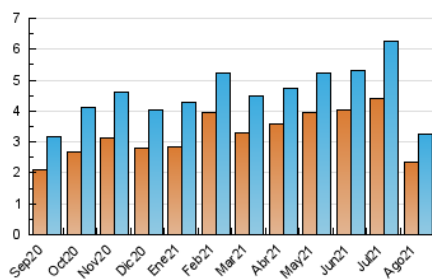

4.3 Per mesos

N. únics / Visites (x 1000)